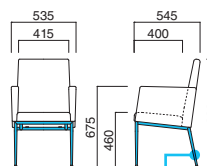

※樹脂
ブラバート付です。

選択可能カラー
N

フレーム / プナ
重量 / 約7kg

エクセドラ

Exedra

バックビューが美しい風格あるハイバックチェア。左右肘イスの採用によって多様なシーンの空間演出が可能になりました。

エクセドライス MCR
¥80,700
張地 / 布・ベルシアB ㊦

エクセドライス(M)

張地	
A	¥51,000
B	¥53,700
C	¥56,400
D	¥59,100
E	¥61,800
F	¥64,500

※取手付

スタンド▶P.148

粉体塗装

※クロームメッキ
▶+¥16,200
※特殊塗装
▶+¥13,200

座面 / コンパネ
脚部 / スチール
重量 / 約8kg

エクセドライスA MCR
¥108,200
張地 / 布・ベルシアB ㊦

エクセドライスA(M)

張地	
A	¥72,000
B	¥76,000
C	¥80,000
D	¥84,000
E	¥88,000
F	¥92,000

※取手付

粉体塗装

※クロームメッキ
▶+¥16,200
※特殊塗装
▶+¥13,200

座面 / コンパネ
脚部 / スチール
重量 / 約12kg

エクセドライスLA MCR
¥95,100
張地 / 布・ベルシアB ㊦

エクセドライスLA(M)

張地	
A	¥61,900
B	¥65,300
C	¥68,700
D	¥72,100
E	¥75,500
F	¥78,900