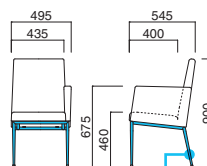

張地	
A	¥72,000
B	¥76,000
C	¥80,000
D	¥84,000
E	¥88,000
F	¥92,000

※取手付

粉体塗装

※クロームメッキ
▶+¥16,200
※特殊塗装
▶+¥13,200

座面 / コンパネ
脚部 / スチール
重量 / 約12kg

エクセドライスLA MCR
¥95,100
張地 / 布・ベルシアB ㊦

エクセドライスLA(M)

張地	
A	¥61,900
B	¥65,300
C	¥68,700
D	¥72,100
E	¥75,500
F	¥78,900