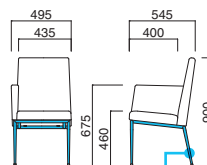

※取手付

スタンド▶P.148

粉体塗装

※クロームメッキ
▶+¥16,200
※特殊塗装
▶+¥13,200

座面 / コンパネ
脚部 / スチール
重量 / 約10kg

エクセドライスRA MCR
¥95,100
張地 / 布・ベルシアB ㊦

エクセドライスRA(M)

張地	
A	¥61,900
B	¥65,300
C	¥68,700
D	¥72,100
E	¥75,500
F	¥78,900