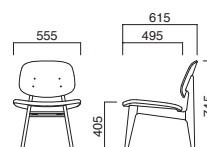

プラム

Plum

幅が広く、脚が低めの安定感のあるラウンジチェアタイプ。大きくゆったりとしたフォルムが落ち着いたある座り心地を生み、オフィスなどのビジネスシーンにゆとりを与えてくれます。

イメージ▶P.089

プラムグランデ N
張地 / レザー・テルネーロ UP952 ㊦

プラムグランデ

張地	
A	¥63,500
B	¥64,700
C	¥65,900
D	¥67,100
E	¥68,300
F	¥69,500

※樹脂
ブラバート付です。

選択可能カラー
N

フレーム / プナ
重量 / 約7kg

エクセドラ

Exedra

バックビューが美しい風格あるハイバックチェア。左右肘イスの採用によって多様なシーンの空間演出が可能になりました。

エクセドライス MCR
¥80,700
張地 / 布・ベルシアB ㊦

エクセドライス(M)