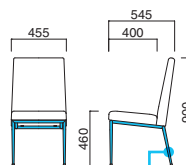

※樹脂
ブラバート付です。

選択可能カラー
N

フレーム / プナ
重量 / 約7kg

エクセドラ

Exedra

バックビューが美しい風格あるハイバックチェア。左右肘イスの採用によって多様なシーンの空間演出が可能になりました。

エクセドライス MCR
¥80,700
張地 / 布・ベルシアB ㊦

エクセドライス(M)

張地	
A	¥51,000
B	¥53,700
C	¥56,400
D	¥59,100
E	¥61,800
F	¥64,500

※取手付

スタンド▶P.148

粉体塗装

※クロームメッキ
▶+¥16,200
※特殊塗装
▶+¥13,200

座面 / コンパネ
脚部 / スチール
重量 / 約8kg

エクセドライスA MCR
¥108,200
張地 / 布・ベルシアB ㊦

エクセドライスA(M)