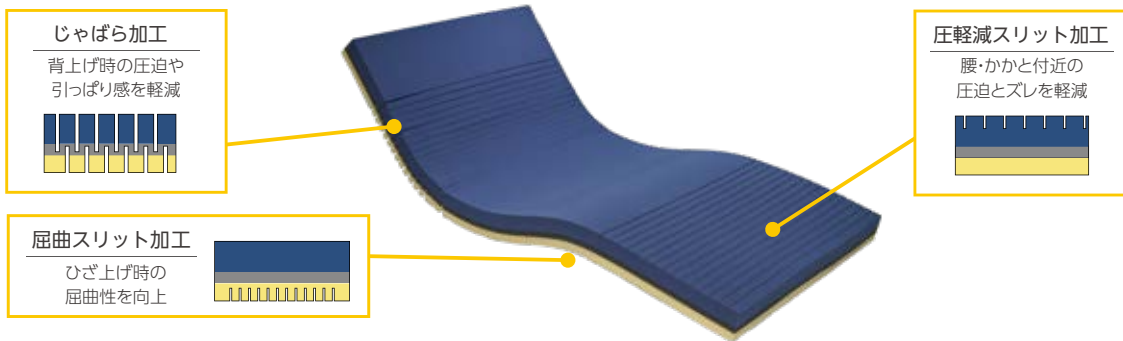

# ゼロソア アコーネ

難燃 MRSA 抗菌 速乾 防水

新発想のじゃばら構造が、マットレスの伸縮と屈曲をアシスト。  
ベッドの快適な背上げ機能を最大限に活かします

通気タイプ

清拭タイプ

プラッツ独自のウレタン加工が、背上げの不快感や圧力の軽減をサポートします

## 背上げ時の苦しさを改善する「じゃばらアシスト機能」

背部に配置した「じゃばら」の伸縮により、背上げ時にかかる圧迫をマットレスが低減させます。

- **背中中の圧迫を低減**  
じゃばらの伸縮がベッドと身体のズレを吸収するので、背中中の圧迫や引っぱり感を低減します。
- **背上げ時の姿勢保持をサポート**  
背部の動きを邪魔しないことで、腰椎の前弯(腰の反り)を防いで自然なS字カーブを実現。ベッド上での快適な座位姿勢をサポートします。
- **側臥位の寝心地も向上**  
スリットが身体の凹凸にあわせて沈み込むことでフィットし、側臥位の際の肩から腰にかかる圧力を和らげます。