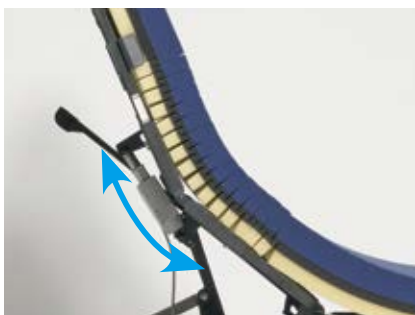

# ゼロソア アコーネ

難燃 MRSA 抗菌 速乾 防水

新発想のじゃばら構造が、マットレスの伸縮と屈曲をアシスト。  
ベッドの快適な背上げ機能を最大限に活かします

通気タイプ

清拭タイプ

プラッツ独自のウレタン加工が、背上げの不快感や圧力の軽減をサポートします

## 背上げ時の苦しさを改善する「じゃばらアシスト機能」

背部に配置した「じゃばら」の伸縮により、背上げ時にかかる圧迫をマットレスが低減させます。

- **背中中の圧迫を低減**  
じゃばらの伸縮がベッドと身体のズレを吸収するので、背中中の圧迫や引っぱり感を低減します。
- **背上げ時の姿勢保持をサポート**  
背部の動きを邪魔しないことで、腰椎の前弯(腰の反り)を防いで自然なS字カーブを実現。ベッド上での快適な座位姿勢をサポートします。
- **側臥位の寝心地も向上**  
スリットが身体の凹凸にあわせて沈み込むことでフィットし、側臥位の際の肩から腰にかかる圧力を和らげます。