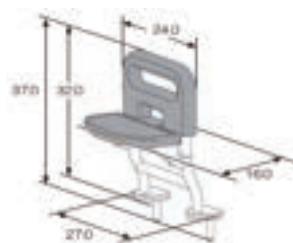

## 立ちあがりグリップ(テーブル付)

ベッドから立ち上がる際に便利なグリップです。小物を置くのに便利なテーブル付き。(耐荷重1kg)

**PG01-24**

■メーカー希望小売価格 **10,000円(税込11,000円)**

■JANコード/4539940082457

■材質/スチール、天然木、PU塗装

■原産国/中国