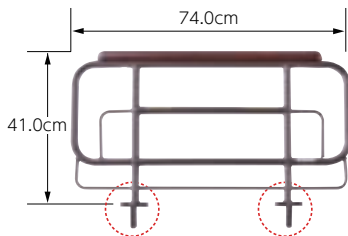

## ケアレットシリーズ専用サイドレール(2本組)

※ベッドと同時購入の場合、サイドレールは2セット(4本)まで非課税となります。

背上げ1モーターベッド専用

**PA504-PR743Y**

■メーカー希望小売価格 **13,000円(税込14,300円)**

■JANコード/4539940082150

■材質/スチール、天然木、PU塗装

■原産国/中国