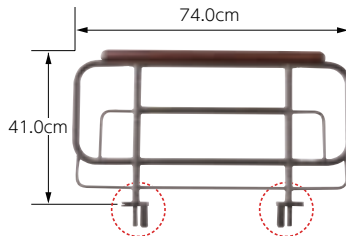

## ケアレットシリーズ専用サイドレール(2本組)

※ベッドと同時購入の場合、サイドレールは2セット(4本)まで非課税となります。

背上げ1モーターベッド専用

**PA504-PR743Y**

■メーカー希望小売価格 **13,000円(税込14,300円)**

■JANコード/4539940082150

■材質/スチール、天然木、PU塗装

■原産国/中国