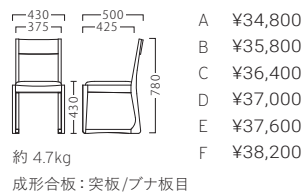

Table ▶ 参考品

輪 りん

畳やカーペットに適したループ型の脚部。  
座張り(A)と張り込み(B)からお選びいただけます。

[共通SPEC] 主材: プナ

**輪イスA (白木)**  
**50583-A**  
ランク外/布・氷華4  
柄合わせなし ¥38,200  
柄合わせあり ¥40,600  
塗装色: 白木

**輪イスA (茶)**  
**50584-A**  
C/布・エイガT-9204  
塗装色: 茶