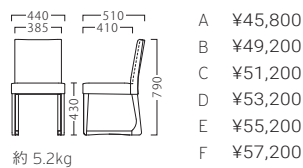

※価格は全て、税抜き表記です。

畳・カーペット用

この製品は、畳・カーペット上でお使いください。
固い床面では、接触面が広いのでガタツキが生じます。