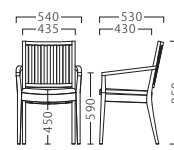

Table : Top ▶ P331 / Leg ▶ P345

楸 ひさぎ

和モダンの行き着く先を見据える、
凛とした表情に奥ゆかしさを感じるデザインです。

主材：ブナ

楸イス (白木)
50596-A
ランク外/布・氷華3
柄合わせなし ¥75,200
柄合わせあり ¥77,600
塗装色：白木

楸イス (茶)
50597-A
E/布・モコモ08
塗装色：茶

約 7.0kg

A ¥71,800
B ¥72,800
C ¥73,400
D ¥74,000
E ¥74,600
F ¥75,200