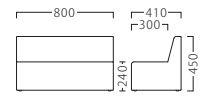

## ロト LOTO

カラフルな張地で空間を彩るキッズベンチ。  
簡易的なブレイルームにもお使いいただけます。

[共通SPEC] プラバートB付

ロト1P W350  
31097-1  
B/布・オーレ10

約 4.7kg

A	¥26,800
B	¥30,400
C	¥32,400
D	¥34,400
E	¥36,400
F	¥38,400

ロト2P W800  
31097-2  
B/布・オーレ04

約 9.0kg

A	¥46,800
B	¥53,200
C	¥57,000
D	¥60,800
E	¥64,600
F	¥68,400

ロト3P W1200  
31097-3  
B/布・オーレ02

約 13.0kg

A	¥64,800
B	¥72,600
C	¥77,000
D	¥81,400
E	¥85,800
F	¥90,200