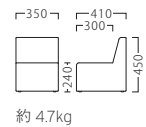

## ロト LOTO

カラフルな張地で空間を彩るキッズベンチ。  
簡易的なブレイルームにもお使いいただけます。

[共通SPEC] プラバートB付

ロト1P W350  
31097-1  
B/布・オーレ10

約 4.7kg

A	¥26,800
B	¥30,400
C	¥32,400
D	¥34,400
E	¥36,400
F	¥38,400

ロト2P W800  
31097-2  
B/布・オーレ04

約 9.0kg

A	¥46,800
B	¥53,200
C	¥57,000
D	¥60,800
E	¥64,600
F	¥68,400

ロト3P W1200  
31097-3  
B/布・オーレ02

約 13.0kg

A	¥64,800
B	¥72,600
C	¥77,000
D	¥81,400
E	¥85,800
F	¥90,200