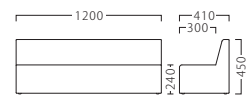

## ロト LOTO

カラフルな張地で空間を彩るキッズベンチ。  
簡易的なブレイルームにもお使いいただけます。

[共通SPEC] プラバートB付

ロト1P W350  
31097-1  
B/布・オーレ10

約 4.7kg

A	¥26,800
B	¥30,400
C	¥32,400
D	¥34,400
E	¥36,400
F	¥38,400

ロト2P W800  
31097-2  
B/布・オーレ04

約 9.0kg

A	¥46,800
B	¥53,200
C	¥57,000
D	¥60,800
E	¥64,600
F	¥68,400

ロト3P W1200  
31097-3  
B/布・オーレ02

約 13.0kg

A	¥64,800
B	¥72,600
C	¥77,000
D	¥81,400
E	¥85,800
F	¥90,200