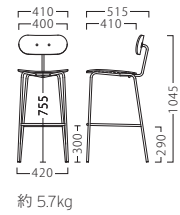

¥56,800

約 5.7kg

STAND