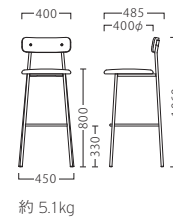

コニースタンドYE・NA **NEW**
21888-E

約 5.1kg

	AL/BL/WH	R/YE
A	¥37,800	¥39,800
B	¥38,800	¥40,800
C	¥39,400	¥41,400
D	¥40,000	¥42,000
E	¥40,600	¥42,600
F	¥41,200	¥43,200