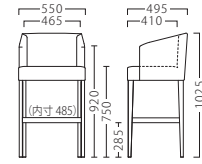

約 10.0kg

- A ¥88,800
- B ¥94,600
- C ¥97,800
- D ¥101,000
- E ¥104,200
- F ¥107,400

※価格は全て、税抜き表記です。 ※オプションのみご注文の際は、配送料を別途ご負担いただけます。

オプションステップCR W415
87623-X
¥4,000