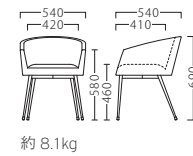

Table : Top ▶ P326 / Leg ▶ P342

ロイク LOIC **NEW** STAND → P.165

モールドウレタン特有の鋭いエッジと滑らかなカーブ。  
商空間からオフィスまで、幅広くお使いいただけます。

[共通SPEC] 主材：軟質モールド

ロイクイスSG  
21865-A  
C/レザー・セラファイト・プロL-6472  
塗装色：SG

ロイクイスBL  
21866-A  
D/布・ドルチェ03  
塗装色：BL

A	¥89,800
B	¥96,000
C	¥99,600
D	¥103,200
E	¥106,800
F	¥110,400

約 8.1kg

ロイクイスBLC (キャスター付)  
21867-A  
B/布・イール7  
脚部：ベースアルミ合金クロ塗装  
座厚：90  
受座：170角150ピッチ  
※受座に上下・回転機能は、付属しません。

BLC	
A	¥99,800
B	¥106,000
C	¥109,600
D	¥113,200
E	¥116,800
F	¥120,400

約 8.5kg

キャスター付 (ナイロン車輪)

ロイクイスALC (キャスター付)  
21868-A  
B/布・イール7  
脚部：ベースアルミ合金  
座厚：90  
受座：170角150ピッチ  
※受座に上下・回転機能は、付属しません。

ALC	
A	¥101,800
B	¥108,000
C	¥111,600
D	¥115,200
E	¥118,800
F	¥122,400

※価格は全て、税抜き表記です。 ※伸縮性の低い張地は、張り加工できない場合があります。詳しくは、担当者までお問い合わせください。