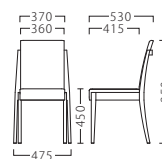

Table ▶ P304

ユニバ UNIVE

ユニバーサルな空間にお使いいただける、使い勝手の良い一脚。
軽快なフォルムでありながらも、充実した機能を備えます。

主材：ブナ

ユニバイスNA
11802-A
D/布・ベベル4
塗装色：NA

ユニバイスBR
11803-A
D/布・ベベル1
塗装色：BR

約 5.8kg

A ¥45,800
B ¥49,000
C ¥50,600
D ¥52,200
E ¥53,800
F ¥55,400