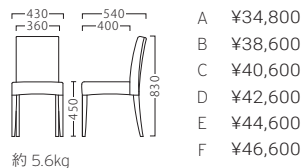

イオン ION

飽きのこない佇まいとコストパフォーマンスが魅力。
程良い曲線により、柔らかな印象を与えます。

主材：ラバーウッド (※1)

イオニスNA
11624-A
C/レザー・マニエラL-6334
塗装色：NA

イオニスBR
11625-A
F/布・アメリカE
塗装色：BR

セナ CENA

左▶イオン

省サイズなデザインにて、席数を重視する
2パターン目の提案を叶えます。