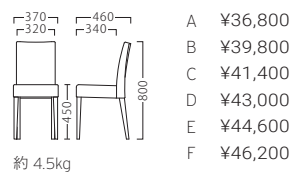

※価格は全て、税抜き表記です。(※1) 使用材の特性上、色合いや風合いに個体差が生じます。