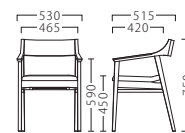

Table ▶ P304

イーヴォル EVOL

『新たなアーバンスタイル』をコンセプトにするアームチェア。
実用性と自然な座り心地の両立に加え、流線形のフォルムが特徴です。

主材：ブナ 成形合板：突板/ブナ板目

イーヴォルイスNA
11780-A
D/布・カルドツイードII 05
塗装色：NA

イーヴォルイスBR
11781-A
D/布・カルドツイードII 01
塗装色：BR

約 5.9kg

A ¥52,800
B ¥53,800
C ¥54,400
D ¥55,000
E ¥55,600
F ¥56,200