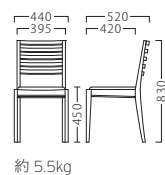

Table : Top ▶ P331 / Leg ▶ P345

マルクス MARX STAND → P.152

空間を問わない、最もベーシックなウッドチェア。
コストパフォーマンスにも優れた一脚です。

主材：ラバーウッド

マルクスイスNA
11676-A
B/布・オーレ11
塗装色：NA

マルクスイスBR
11677-A
B/布・クラックS-1
塗装色：BR

約 5.5kg

A	¥31,800
B	¥32,800
C	¥33,400
D	¥34,000
E	¥34,600
F	¥35,200