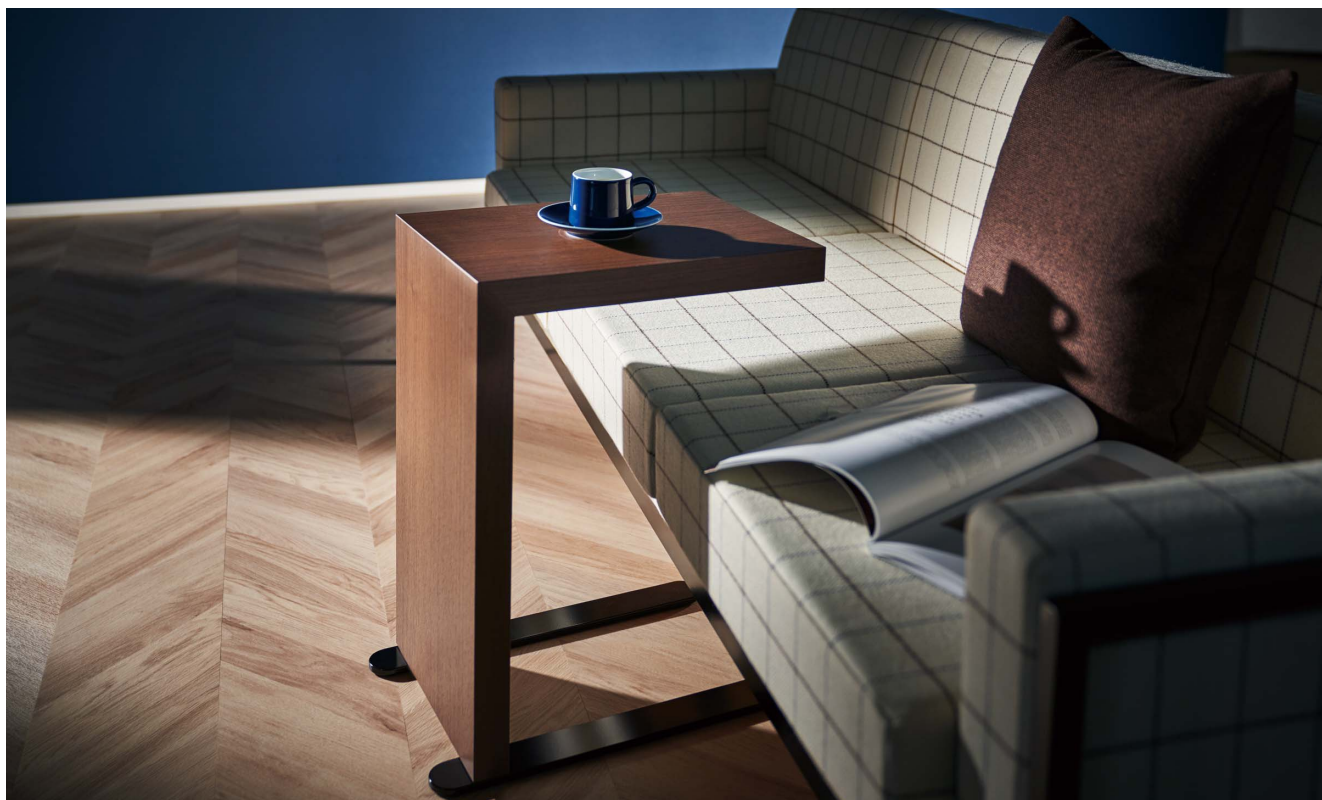

KT-779

※パット P192をご覧ください。
 ※クッションA P187をご覧ください。

KT-779 (NA)
 フレーム:メラミン化粧板/
 JC-2016K

KT-779 (BR)
 フレーム:メラミン化粧板/
 TJ-2063K

KT-779 (CN)
 フレーム:メラミン化粧板/
 TJ-10122K

断面形状および仕様
 厚み:40mm(共巻き)
 裏面:パッカー貼り

KT-779

(NA)	(BR)	(CN)	価格
KT-779 (NA)	KT-779 (BR)	KT-779 (CN)	54,800