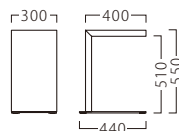

KT-779

(NA)	(BR)	(CN)	価格
KT-779 (NA)	KT-779 (BR)	KT-779 (CN)	54,800

脚部:クロ塗装・フェルト付

※価格は全て、税抜き表記です。 ※掲載しているメラミン化粧板が廃番の際は、同等品にて対応させていただきます。