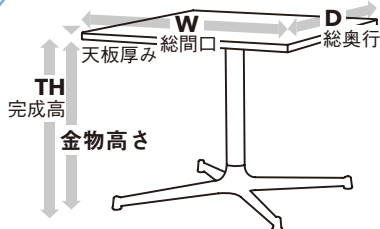

多種多様な天板と脚部の中から、シーンに合わせてお選びいただけます。

突板・集成材

メラミン化粧板

人工大理石

ご注文の際は、下記の内容を必ずご覧ください。

**STEP 1**  
天板デザイン  
形状とカラーを  
お選びください。

**STEP 3**  
脚部デザイン  
形状とカラーを  
お選びください。

**STEP 2**  
天板サイズ  
スペースに合わせて  
ご指定ください。

仕上がりW・D・THをご指定ください。  
※脚部のみご注文の際は、取付ける天板の厚みをご確認の上、金物高さをご指定ください。

**STEP 4**  
脚部サイズ  
天板サイズに合わせて  
ご指定ください。

テーブルインフォメーション  
(P318~319)

TABLE INFORMATION

WOOD  
STEEL  
STAND  
KIDS  
SOFA  
STOOL  
BOX  
JAPANESE  
TABLE  
LIMITED  
FABRIC