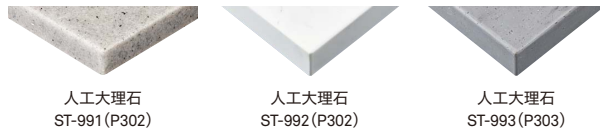

多種多様な天板と脚部の中から、シーンに合わせてお選びいただけます。

突板・集成材

メラミン化粧板

人工大理石

ご注文の際は、下記の内容を必ずご覧ください。

**STEP 1**  
天板デザイン  
形状とカラーを  
お選びください。

**STEP 3**  
脚部デザイン  
形状とカラーを  
お選びください。

**STEP 2**  
天板サイズ  
スペースに合わせて  
ご指定ください。

仕上がりW・D・THをご指定ください。  
※脚部のみご注文の際は、取付ける天板の厚みをご確認の上、金物高さをご指定ください。

**STEP 4**  
脚部サイズ  
天板サイズに合わせて  
ご指定ください。

テーブルインフォメーション  
(P318~319)

TABLE INFORMATION

WOOD  
STEEL  
STAND  
KIDS  
SOFA  
STOOL  
BOX  
JAPANESE  
TABLE  
LIMITED  
FABRIC