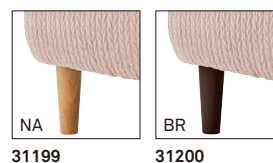

JEWEL

ジュエル

丸みを帯びたキュートなフォルム。
背面が垂直の配置しやすい設計です。

ジュエルNA1P W550
31199-A
ランク外/布・パトレ6
¥80,300

ジュエルNA2P W1100
31199-F
ランク外/布・パトレ1
¥123,300

ジュエルスツールNA W550
31199-C
ランク外/布・パトレ3
¥57,500

ランク	ジュエル1P W550	ジュエル2P W1100	ジュエル スツール W550
A	59,800	93,800	45,800
B	63,800	99,300	48,000
C	67,100	104,100	49,900
D	70,400	108,900	51,800
E	73,700	113,700	53,700
F	77,000	118,500	55,600

座面：Sパネ

NA・BR から選びいただけます。
ご注文の際にご指示ください。

31199

31200

SPICA

スピカ

スピカ1P W980
30788-A
C/布・クラックS-3

スピカ2P W1490
30788-F

座面：Sパネ

塗装色

※価格は全て、税抜き表記です。

WOOD

STEEL

STAND

KIDS

SOFA