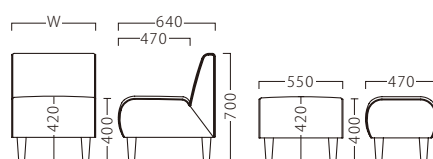

JEWEL

ジュエル

丸みを帯びたキュートなフォルム。
背面が垂直の配置しやすい設計です。

ジュエルNA1P W550
31199-A
ランク外/布・パトレ6
¥80,300

ジュエルNA2P W1100
31199-F
ランク外/布・パトレ1
¥123,300

ジュエルスツールNA W550
31199-C
ランク外/布・パトレ3
¥57,500

ランク	ジュエル1P W550	ジュエル2P W1100	ジュエル スツール W550
A	59,800	93,800	45,800
B	63,800	99,300	48,000
C	67,100	104,100	49,900
D	70,400	108,900	51,800
E	73,700	113,700	53,700
F	77,000	118,500	55,600

座面：Sパネ

NA・BR から選びいただけます。
ご注文の際にご指示ください。

31199

31200

SPICA

スピカ

スピカ1P W980
30788-A
C/布・クラックS-3

スピカ2P W1490
30788-F

スピカ3P W1890
30788-H

ランク	スピカ1P W980	スピカ2P W1490	スピカ3P W1890
A	124,800	177,800	214,800
B	133,700	190,600	228,500
C	141,100	201,700	240,600
D	148,500	212,800	252,700
E	155,900	223,900	264,800
F	163,300	235,000	276,900