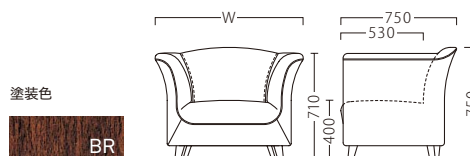

塗装色

※価格は全て、税抜き表記です。

WOOD

STEEL

STAND

KIDS

SOFA

STOOL

BOX

JAPANESE

TABLE

LIMITED

FABRIC