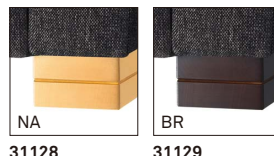

NA・BR からお選びいただけます。
ご注文の際にご指示ください。

31128

31129