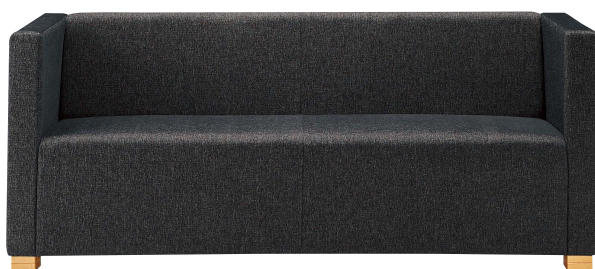

# LAZOO L

間口を10mm 間隔でご指定いただけるフリーサイズソファ。  
肘付 (A) と肘なし (B) の2タイプをご用意。

## ラズール

ラズールA-NA W800  
**31128-1**  
ランク外/布・ベス/パT-9271  
¥131,600

ラズールA-NA W1800  
**31128-4**  
¥221,400