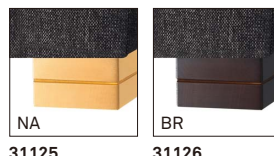

NA・BR からお選びいただけます。
ご注文の際にご指示ください。