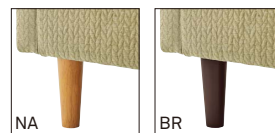

座面：ウェーピング
A

※3P W1950のみ脚部6本

座面：ウェーピング
B

※3P W1950のみ脚部6本

NA・BR からお選びいただけます。
ご注文の際にご指示ください。

A:31418
B:31420

A:31419
B:31421

※価格は全て、税抜き表記です。