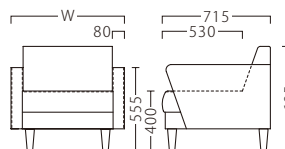

ランプB-BR3P W1950
31421-H

ランク	ランプA・B 1P W750	ランプA・B 2P W1350	ランプA・B 3P W1950
A	117,800	170,800	225,800
B	125,800	181,700	238,600
C	132,200	190,900	249,700
D	138,600	200,100	260,800
E	145,000	209,300	271,900
F	151,400	218,500	283,000

座面：ウェーピング
A

※3P W1950のみ脚部6本

座面：ウェーピング
B

※3P W1950のみ脚部6本

NA・BR からお選びいただけます。
ご注文の際にご指示ください。

A:31418
B:31420

A:31419
B:31421

※価格は全て、税抜き表記です。