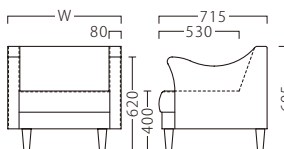

ランプB-BR3P W1950
31421-H

ランク	ランプA・B 1P W750	ランプA・B 2P W1350	ランプA・B 3P W1950
A	117,800	170,800	225,800
B	125,800	181,700	238,600
C	132,200	190,900	249,700
D	138,600	200,100	260,800
E	145,000	209,300	271,900
F	151,400	218,500	283,000

座面：ウェーピング
A

※3P W1950のみ脚部6本

座面：ウェーピング
B

※3P W1950のみ脚部6本

NA・BR からお選びいただけます。
ご注文の際にご指示ください。

A:31418
B:31420

A:31419
B:31421

※価格は全て、税抜き表記です。