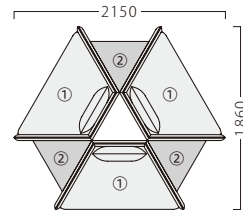

# VILLE

パブリックスペースを飾るモードなデザイン。  
サイドテーブルを挟むことで、人と人との間隔を保ちます。

ヴィル

① 1P W1320 3台  
② 2P W1820 3台

ヴィル1P W1320  
**31431-A**  
F/布・パールT-9289

① 1P W1320 6台

ヴィル2P W1820  
**31431-F**

① 2P W1820 3台  
② サイドテーブル W600 3台

ヴィルサイドテーブルNA W600  
**31431-N**  
¥82,800

ヴィルサイドテーブルBR W600  
**31431-B**  
¥82,800

① 1P W1320 3台  
② サイドテーブル W600 3台

ランク	ヴィル1P W1320	ヴィル2P W1820
A	192,800	295,800
B	205,800	312,600
C	215,900	326,500
D	226,000	340,400
E	236,100	354,300
F	246,200	368,200