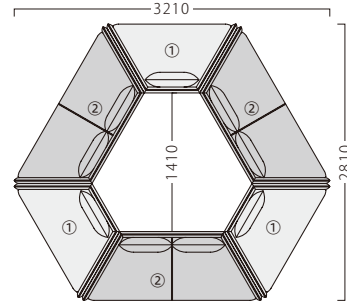

# VILLE

パブリックスペースを飾るモードなデザイン。  
サイドテーブルを挟むことで、人と人との間隔を保ちます。

ヴィル

① 1P W1320 3台  
② 2P W1820 3台

ヴィル1P W1320  
**31431-A**  
F/布・パールT-9289

① 1P W1320 6台

ヴィル2P W1820  
**31431-F**

① 2P W1820 3台  
② サイドテーブル W600 3台

ヴィルサイドテーブルNA W600  
**31431-N**  
¥82,800

ヴィルサイドテーブルBR W600  
**31431-B**  
¥82,800

① 1P W1320 3台  
② サイドテーブル W600 3台

ランク	ヴィル1P W1320	ヴィル2P W1820
A	192,800	295,800
B	205,800	312,600
C	215,900	326,500
D	226,000	340,400
E	236,100	354,300
F	246,200	368,200