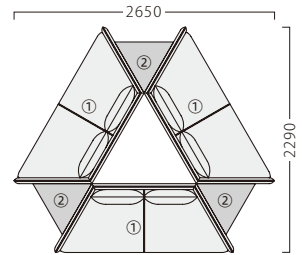

# VILLE

パブリックスペースを飾るモードなデザイン。  
サイドテーブルを挟むことで、人と人との間隔を保ちます。

ヴィル

① 1P W1320 3台  
② 2P W1820 3台

ヴィル1P W1320  
**31431-A**  
F/布・パールT-9289

① 1P W1320 6台

ヴィル2P W1820  
**31431-F**

① 2P W1820 3台  
② サイドテーブル W600 3台

ヴィルサイドテーブルNA W600  
**31431-N**  
¥82,800

ヴィルサイドテーブルBR W600  
**31431-B**  
¥82,800

① 1P W1320 3台  
② サイドテーブル W600 3台

ランク	ヴィル1P W1320	ヴィル2P W1820
A	192,800	295,800
B	205,800	312,600
C	215,900	326,500
D	226,000	340,400
E	236,100	354,300
F	246,200	368,200