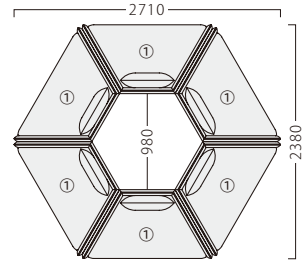

# VILLE

パブリックスペースを飾るモードなデザイン。  
サイドテーブルを挟むことで、人と人との間隔を保ちます。

ヴィル

① 1P W1320 3台  
② 2P W1820 3台

ヴィル1P W1320  
**31431-A**  
F/布・パールT-9289

① 1P W1320 6台

ヴィル2P W1820  
**31431-F**

① 2P W1820 3台  
② サイドテーブル W600 3台

ヴィルサイドテーブルNA W600  
**31431-N**  
¥82,800

ヴィルサイドテーブルBR W600  
**31431-B**  
¥82,800

① 1P W1320 3台  
② サイドテーブル W600 3台

ランク	ヴィル1P W1320	ヴィル2P W1820
A	192,800	295,800
B	205,800	312,600
C	215,900	326,500
D	226,000	340,400
E	236,100	354,300
F	246,200	368,200