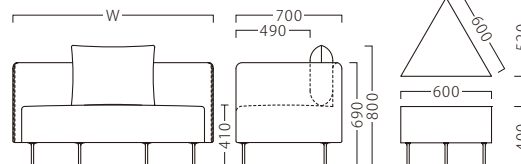

ヴィルサイドテーブルNA W600  
**31431-N**  
¥82,800

ヴィルサイドテーブルBR W600  
**31431-B**  
¥82,800

① 1P W1320 3台  
② サイドテーブル W600 3台

ランク	ヴィル1P W1320	ヴィル2P W1820
A	192,800	295,800
B	205,800	312,600
C	215,900	326,500
D	226,000	340,400
E	236,100	354,300
F	246,200	368,200

塗装色

メラミン化粧板

NA (JC-2016K)

BR (TJ-2063K)

座面：ウェーピング  
アジャスター付

**組立式**

メラミン化粧板  
(4面仕上げ)  
アジャスター付

**組立式**

クッション付(固定なし)

※ 2P W1820は脚部5本

※ 価格は全て、税抜き表記です。 ※ 掲載しているメラミン化粧板が廃番の際は、同等品にて対応させていただきます。

WOOD  
STEEL  
STAND  
KIDS  
SOFA  
STOOL  
BOX  
JAPANESE  
TABLE  
LIMITED  
FABRIC