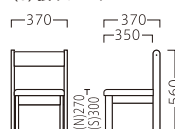

※テーブル参考品

BAMBENA

バンビーナ

好奇心を刺激する、カラフルなキッズチェア。
明るく元気な空間を演出します。

バンビーナイスNA
30956-A
合板シート
¥24,800

バンビーナイスNA
30957-A
A/レザー・メトロ350

バンビーナイスR
30957-D
A/レザー・メトロ350

バンビーナイスYE
30957-E
A/レザー・メトロ350

バンビーナイスBU
30957-B
A/レザー・メトロ350

ランク	バンビーナイスNA	バンビーナイスR・YE・BU
A	27,800	32,800
B	28,400	33,400
C	29,000	34,000
D	29,600	34,600
E	30,200	35,200
F	30,800	35,800

塗装色

主材：ブナ
成形合板：突板/ブナ板目
(N) 合板シート
(S) 張りシート

■キッズ製品を安全にご使用いただくために

- ・幼児(3～5歳)を対象にした仕様です。対象年齢外の方は、ご使用にならないでください。
- ・イスに立って、遊ばないでください。
- ・背部分に座ったり、足をかけないでください。
- ・座った状態で前後の脚を浮かさないでください。
- ・スタッキングした状態で座らないでください。

※価格は全て、税抜き表記です。

WOOD

STEEL

STAND

KIDS

SOFA

STOOL