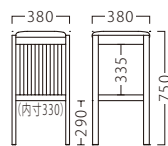

VERTI

バーチー

背もたれのない設計に棚板をプラス。

『Vertical = 垂直』から名前をとったデザインです。

バーチースタンドNA
11925-E
F/布・パールT-9293

バーチースタンドBR
11926-E
F/布・パールT-9289

オプションステップCR W305

87621-X

¥3,900

※オプションのみご注文の際は、送料を別途ご負担いただきます。

(イメージ)

| ランク | バーチースタンド |
|-----|----------|
| A | 36,800 |
| B | 37,400 |
| C | 38,000 |
| D | 38,600 |
| E | 39,200 |
| F | 39,800 |

塗装色

NA

BR

主材：ブナ

約 6.4kg

収納にお使いいただけます。

※価格は全て、税抜き表記です。

WOOD

STEEL

STAND

KIDS

SOFA