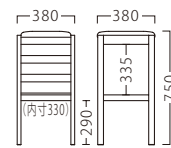

¥3,900

※オプションのみご注文の際は、送料を別途ご負担いただきます。

(イメージ)

ランク	ホリゾースタンド
A	36,800
B	37,400
C	38,000
D	38,600
E	39,200
F	39,800

塗装色

NA

BR

主材：ブナ

約 6.1kg

収納にお使いいただけます。

※価格は全て、税抜き表記です。