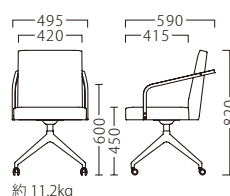

# KAKURO

黒いパイプで魅せるミニマルなオフィスチェア。  
意味をなした実線は、空間さえも引き締めます。

カクロ

ランク	カクロイス (キャスター付)
A	71,800
B	75,200
C	77,600
D	80,000
E	82,400
F	84,800

塗装色

キャスター付(ナイロン車輪)

カクロイスBL(キャスター付)

**21778-A**

C/レザー・ゼラファイト・プロL-8092

脚部:ベースアルミ合金クロ塗装  
(キャスター付)

座厚:85

受座:170角150ピッチ

※受座に上下・回転機能は、  
付属しません。

※価格は全て、税抜き表記です。