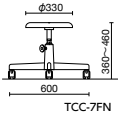

PEブロー成型(中空成型)座を使用  
ウレタンレスで汚れた場合にメンテナンスがしやすい

**TCC-7FN** ¥22,600\*

質量:3.6kg  
仕様:メッキ脚  
手動上下調節

TCC-7FN

**TCC-8LN-Z** ¥32,200\*

質量:4.2kg  
仕様:メッキ脚  
ガス上下調節

TCC-8LN-Z

**TCC-9LN-Z** ¥42,700\*

質量:5.2kg  
仕様:メッキ脚  
ガス上下調節

TCC-9LN-Z

**TD-53B** ¥20,100

質量:3.8kg  
仕様:樹脂固定脚  
ガス上下調節

TD-53B

**NO-41N-Z** ¥32,000\*

質量:5.2kg  
仕様:パッド付座  
樹脂カバー脚  
固定脚端

レザー