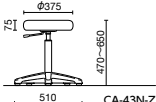

TD-55T

**T-5T** ¥19,000\*

質量:3.2kg  
仕様:塗装脚  
樹脂固定脚端  
手動上下調節

T-5T

モールドウレタンを使用した、しっかりとした座り心地

**CA-43N-Z** ¥36,000

質量:6.4kg  
仕様:樹脂カバー脚  
固定脚端  
ガス上下調節

レザー