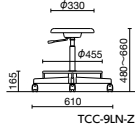

PEブロー成型(中空成型)座を使用  
ウレタンレスで汚れた場合にメンテナンスがしやすい

**TCC-7FN** ¥22,600\*

質量:3.6kg  
仕様:メッキ脚  
手動上下調節

TCC-7FN

**TCC-8LN-Z** ¥32,200\*

質量:4.2kg  
仕様:メッキ脚  
ガス上下調節

TCC-8LN-Z

**TCC-9LN-Z** ¥42,700\*

質量:5.2kg  
仕様:メッキ脚  
ガス上下調節

TCC-9LN-Z

**TD-53B** ¥20,100

質量:3.8kg  
仕様:樹脂固定脚  
ガス上下調節

TD-53B

**NO-41N-Z** ¥32,000\*

質量:5.2kg  
仕様:パッド付座  
樹脂カバー脚  
固定脚端

レザー

NO-41N-Z

アイボリー

**TD-3** ¥11,000\*

質量:2.8kg  
仕様:塗装脚  
樹脂固定脚端  
手動上下調節

TD-3

カラーサンプル

ビニールレザー (AL)  
[NO-41N-Z用]

ブラック