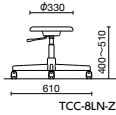

PEブロー成型(中空成型)座を使用  
ウレタンレスで汚れた場合にメンテナンスがしやすい

**TCC-7FN** ¥22,600\*

質量:3.6kg  
仕様:メッキ脚  
手動上下調節

TCC-7FN

**TCC-8LN-Z** ¥32,200\*

質量:4.2kg  
仕様:メッキ脚  
ガス上下調節

TCC-8LN-Z

**TCC-9LN-Z** ¥42,700\*

質量:5.2kg  
仕様:メッキ脚  
ガス上下調節

TCC-9LN-Z

**TD-53B** ¥20,100

質量:3.8kg  
仕様:樹脂固定脚  
ガス上下調節

TD-53B

**NO-41N-Z** ¥32,000\*

質量:5.2kg  
仕様:パッド付座  
樹脂カバー脚  
固定脚端

レザー

NO-41N-Z

アイボリー

**TD-3** ¥11,000\*

質量:2.8kg  
仕様:塗装脚  
樹脂固定脚端  
手動上下調節

TD-3

カラーサンプル

ビニールレザー (AL)  
[NO-41N-Z用]

ブラック