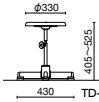

質量:5.2kg  
仕様:メッキ脚  
ガス上下調節

TCC-9LN-Z

**TD-53B** ¥20,100

質量:3.8kg  
仕様:樹脂固定脚  
ガス上下調節

TD-53B

**NO-41N-Z** ¥32,000\*

質量:5.2kg  
仕様:パッド付座  
樹脂カバー脚  
固定脚端

レザー

NO-41N-Z

アイボリー

**TD-3** ¥11,000\*

質量:2.8kg  
仕様:塗装脚  
樹脂固定脚端  
手動上下調節

TD-3

カラーサンプル

ビニールレザー (AL)  
[NO-41N-Z用]

ブラック