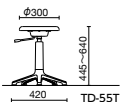

カラーサンプル

ブルー  
[TD-3用]

ブルー

オレンジ

アイボリー

ゴム集成材の座を使用

**TD-55T** ¥27,200

質量:4.7kg  
仕様:樹脂固定脚  
ガス上下調節