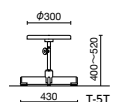

PEブロー成型(中空成型)座を使用
ウレタンレスで汚れた場合にメンテナンスがしやすい

質量:3.6kg
仕様:メッキ脚
手動上下調節

質量:4.2kg
仕様:メッキ脚
ガス上下調節

質量:5.2kg
仕様:メッキ脚
ガス上下調節

質量:3.8kg
仕様:樹脂固定脚
ガス上下調節

質量:5.2kg
仕様:パッド付座
樹脂カバー脚
固定脚端

レザー

アイボリー

質量:2.8kg
仕様:塗装脚
樹脂固定脚端
手動上下調節

カラーサンプル

ビニールレザー (AL)
[NO-41N-Z用]

カラーサンプル

ブルー
[TD-3用]

ゴム集成材の座を使用

質量:4.7kg
仕様:樹脂固定脚
ガス上下調節

質量:3.2kg
仕様:塗装脚
樹脂固定脚端
手動上下調節

T-5T

モールドウレタンを使用した、しっかりとした座り心地

質量:6.4kg
仕様:樹脂カバー脚
固定脚端
ガス上下調節

レザー

カラーサンプル

ビニールレザー (MV)

*表示価格は税抜き価格です。 ※価格は1本あたりの価格です。

組立必要 梱包入数