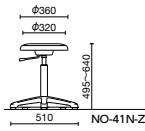

PEブロー成型(中空成型)座を使用  
ウレタンレスで汚れた場合にメンテナンスがしやすい

**TCC-7FN** ¥22,600\*

質量:3.6kg  
仕様:メッキ脚  
手動上下調節

TCC-7FN

**TCC-8LN-Z** ¥32,200\*

質量:4.2kg  
仕様:メッキ脚  
ガス上下調節

TCC-8LN-Z

**TCC-9LN-Z** ¥42,700\*

質量:5.2kg  
仕様:メッキ脚  
ガス上下調節

TCC-9LN-Z

**TD-53B** ¥20,100

質量:3.8kg  
仕様:樹脂固定脚  
ガス上下調節

TD-53B

**NO-41N-Z** ¥32,000\*

質量:5.2kg  
仕様:パッド付座  
樹脂カバー脚  
固定脚端

レザー

NO-41N-Z

アイボリー

**TD-3** ¥11,000\*

質量:2.8kg  
仕様:塗装脚  
樹脂固定脚端  
手動上下調節

TD-3

カラーサンプル

ビニールレザー (AL)  
[NO-41N-Z用]

ブラック