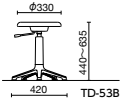

質量:5.2kg  
仕様:メッキ脚  
ガス上下調節

TCC-9LN-Z

**TD-53B** ¥20,100

質量:3.8kg  
仕様:樹脂固定脚  
ガス上下調節

TD-53B

**NO-41N-Z** ¥32,000\*

質量:5.2kg  
仕様:パッド付座  
樹脂カバー脚  
固定脚端

レザー