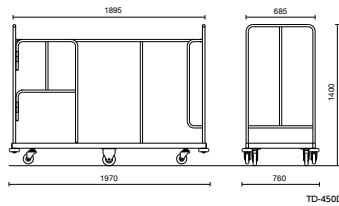

Folding table / cart 折りたたみテーブル / 台車

寺院向けテーブル

IWBZ-1845-700 ローズ

IWBZ-1845-600 チーク

IWBZ-1845-560 ローズ

寸法(mm)			品番	価格	重量(kg)
W	D	H			
1800	450	560	IWBZ-1845-560	¥43,100	11.9
		600	IWBZ-1845-600	¥43,100	12.0
		700	IWBZ-1845-700	¥43,100	12.2
	600	560	IWBZ-1860-560	¥52,200	14.8
		600	IWBZ-1860-600	¥52,200	14.9
		700	IWBZ-1860-700	¥52,200	15.1

TD-450D ¥162,400*

寸法:W1970×D760×H1400
質量:40.0kg
積載数10台(D450~620のテーブル)
仕様:ダンパー付

オプション

ストッパー付キャスター (CN-18)

台車を固定してお使いになる場合、ストッパー付キャスターをご用意しています。

機能

コーナードンパー

TD-D450はコーナードンパー付きです。搬送時に壁を傷つけない仕様になっています。

6輪キャスター

TD-450シリーズは6輪キャスター仕様です。4輪台車に比べて方向転換しやすく楽に搬送することができます。

進行方向に合わせてその場で方向転換ができます。

省スペース折りたたみテーブル台車

TD-600 ¥81,800*

寸法:W700×D650×H1520
内寸法:W640×D650
質量:16.3kg 積載数6台(D450~620のテーブル)
(W1800×D450テーブル積載時 H1940)
(W1800×D600テーブル積載時 H1960)