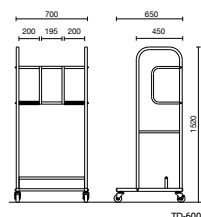

TD-450D ¥162,400*

寸法:W1970×D760×H1400
質量:40.0kg
積載数10台(D450~620のテーブル)
仕様:ダンパー付

オプション

ストッパー付キャスター (CN-18)

台車を固定してお使いになる場合、ストッパー付キャスターをご用意しています。

機能

コーナードンパー

TD-D450はコーナードンパー付きです。搬送時に壁を傷つけない仕様になっています。

6輪キャスター

TD-450シリーズは6輪キャスター仕様です。4輪台車に比べて方向転換しやすく楽に搬送することができます。

進行方向に合わせてその場で方向転換ができます。

省スペース折りたたみテーブル台車

TD-600 ¥81,800*

寸法:W700×D650×H1520
内寸法:W640×D650
質量:16.3kg 積載数6台(D450~620のテーブル)
(W1800×D450テーブル積載時 H1940)
(W1800×D600テーブル積載時 H1960)