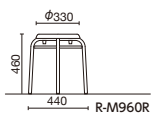

ブラック

R-C42R ¥16,900

質量:2.6kg 4本入
仕様:Φ22.2メッキ脚
スタッキング6脚

アイボリー

R-C45R ¥17,100

質量:2.8kg 4本入
仕様:Φ22.2メッキ脚
スタッキング6脚

オレンジ

R-C50R ¥17,300

質量:3.0kg 4本入
仕様:Φ22.2メッキ脚
スタッキング6脚

スタッキング例
(R-C45R)

R-M(C) 42/45/50R

内リング脚

アイボリー

R-M920R ¥12,700

質量:3.1kg 4本入
仕様:Φ22.2シルバー塗装脚
スタッキング4脚

R-M920R

アイボリー

R-M960R ¥12,800

質量:3.4kg 4本入
仕様:Φ22.2シルバー塗装脚
スタッキング4脚

R-M960R

スタッキング例
(R-M920R)

カラー
サンプル

ブラック ブルー オレンジ アイボリー ライトブルー ライトグリーン