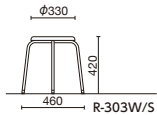

Stool スツール

ウレタンレスで軽量
汚れた場合にメンテナンスがしやすいPEブロー成形座を使用

NEW

ライトグリーン

R-303W ¥8,400

質量:1.8kg 6本入
仕様:Φ22.2ホワイト塗装脚
スタッキング6脚

R-303W/S

スタッキング例