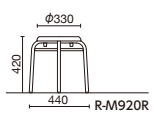

ブラック

R-C42R ¥16,900

質量:2.6kg 4本入
仕様:Φ22.2メッキ脚
スタッキング6脚

アイボリー

R-C45R ¥17,100

質量:2.8kg 4本入
仕様:Φ22.2メッキ脚
スタッキング6脚

オレンジ

R-C50R ¥17,300

質量:3.0kg 4本入
仕様:Φ22.2メッキ脚
スタッキング6脚

スタッキング例
(R-C45R)

R-M(C) 42/45/50R

内リング脚

アイボリー

R-M920R ¥12,700

質量:3.1kg 4本入
仕様:Φ22.2シルバー塗装脚
スタッキング4脚

R-M920R

アイボリー

R-M960R ¥12,800

質量:3.4kg 4本入
仕様:Φ22.2シルバー塗装脚
スタッキング4脚

R-M960R

スタッキング例
(R-M920R)

カラー
サンプル

ブラック ブルー オレンジ アイボリー ライトブルー ライトグリーン