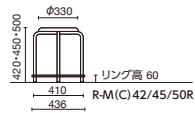

質量:2.6kg 4本入
仕様:Φ22.2シルバー塗装脚
スタッキング6脚

アイボリー

R-M45R ¥12,500

質量:2.8kg 4本入
仕様:Φ22.2シルバー塗装脚
スタッキング6脚

オレンジ

R-M50R ¥12,700

質量:3.0kg 4本入
仕様:Φ22.2シルバー塗装脚
スタッキング6脚

スタッキング例
(R-M42R)

ブラック

R-C42R ¥16,900

質量:2.6kg 4本入
仕様:Φ22.2メッキ脚
スタッキング6脚

アイボリー

R-C45R ¥17,100

質量:2.8kg 4本入
仕様:Φ22.2メッキ脚
スタッキング6脚

オレンジ

R-C50R ¥17,300

質量:3.0kg 4本入
仕様:Φ22.2メッキ脚
スタッキング6脚

スタッキング例
(R-C45R)

R-M(C) 42/45/50R

内リング脚

アイボリー

R-M920R ¥12,700

質量:3.1kg 4本入
仕様:Φ22.2シルバー塗装脚
スタッキング4脚

R-M920R

アイボリー

R-M960R ¥12,800

質量:3.4kg 4本入
仕様:Φ22.2シルバー塗装脚
スタッキング4脚

R-M960R

スタッキング例
(R-M920R)

カラー
サンプル

ブラック ブルー オレンジ アイボリー ライトブルー ライトグリーン