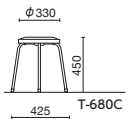

Φ 19.1 パイプ脚スツール

ダークグレー

T-691C ¥12,900*

質量:3.8kg 5本入
仕様:パッド付座

座回転

T-691C

T-691C
座回転機構
座が360°回転します。

ダークグレー

T-680C ¥10,700*

質量:2.5kg 5本入
仕様:パッド付座

スタッキング5脚

T-680C

レッド

T-690B ¥7,700*

質量:2.5kg 5本入
仕様:パッド付座

スタッキング5脚