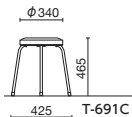

Φ 19.1 パイプ脚スツール

ダークグレー

T-691C ¥12,900*

質量:3.8kg 5本入
仕様:パッド付座

座回転

T-691C

T-691C
座回転機構
座が360°回転します。

ダークグレー

T-680C ¥10,700*

質量:2.5kg 5本入
仕様:パッド付座

スタッキング5脚

T-680C

レッド

T-690B ¥7,700*

質量:2.5kg 5本入
仕様:パッド付座

スタッキング5脚