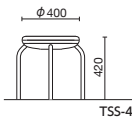

T-690B

スタッキング例
(T-680C)

共通仕様

座/ウレタンフォーム、繊維板、スチール
脚部[メッキ脚]/Φ19.1スチールパイプクロームメッキ
[塗装脚]/Φ19.1スチールパイプ粉体塗装

カラーサンプル

シート

ダークグレー ダークブルー レッド

モールドウレタン座を使用

AKクリアグリーン

TSS-4WS ¥13,500

質量:3.8kg 4本入

布

TSS-4WS/4WSL

SMD2プラムブルー

TSS-4WSL ¥13,500

質量:3.8kg 4本入