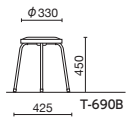

T-680C ¥10,700*

質量:2.5kg 5本入
仕様:パッド付座

スタッキング5脚

T-680C

レッド

T-690B ¥7,700*

質量:2.5kg 5本入
仕様:パッド付座

スタッキング5脚