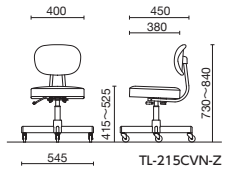

TL-215CVN-Z ¥39,600*

質量:6.9kg
仕様:低反発ウレタン座
ガス上下調節

TL-215CVN低反発ウレタン

座の底面に低反発ウレタンを敷いてあるため、より柔軟な座り心地のある座面に仕上がっています。長時間の作業をする場合に最適です。

カラー
サンプル

ビニールレザー (AL)

ブラック

T-160MB ¥20,000*

質量:6.8kg 2本入
手動上下調節

T-230MB ¥28,900*

質量:8.4kg
手動上下調節

T-160C ¥21,500*

質量:6.8kg 2本入
手動上下調節

T-230C ¥32,100*

質量:8.4kg
手動上下調節

T-260C ¥38,400*

質量:10.2kg
手動上下調節

TL-215C-Z ¥36,100*

質量:6.7kg
ガス上下調節

TL-17L-Z ¥45,900*

質量:8.8kg
ガス上下調節

共通仕様

背ロックング

背・座/ウレタンフォーム、スチール
肘/PEブロー成型
脚部[メッキ脚]/スチール クロームメッキ
[塗装脚]/スチール 粉体塗装
キャスター/φ50ゴム単輪(ネジ込み式 CN-13)
脚端/PP樹脂