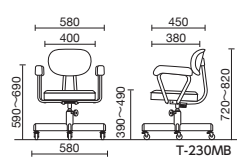

TL-215CVN-Z ¥39,600*

質量:6.9kg
仕様:低反発ウレタン座
ガス上下調節

TL-215CVN低反発ウレタン

座の底面に低反発ウレタンを敷いてあるため、より柔軟な座り心地のある座面に仕上がっています。長時間の作業をする場合に最適です。

カラー
サンプル

ビニールレザー (AL)

ブラック

T-160MB ¥20,000*

質量:6.8kg 2本入
手動上下調節

T-230MB ¥28,900*

質量:8.4kg
手動上下調節

T-160C ¥21,500*

質量:6.8kg 2本入
手動上下調節

T-230C ¥32,100*

質量:8.4kg
手動上下調節

T-260C ¥38,400*

質量:10.2kg
手動上下調節

TL-215C-Z ¥36,100*

質量:6.7kg
ガス上下調節

TL-17L-Z ¥45,900*

質量:8.8kg
ガス上下調節

共通仕様

背ロックング

背・座/ウレタンフォーム、スチール
肘/PEブロー成型
脚部[メッキ脚]/スチール クロームメッキ
[塗装脚]/スチール 粉体塗装
キャスター/φ50ゴム単輪(ネジ込み式 CN-13)
脚端/PP樹脂