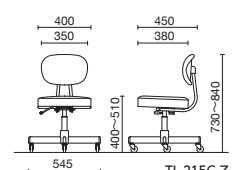

TL-215CVN-Z ¥39,600*

質量:6.9kg
仕様:低反発ウレタン座
ガス上下調節

TL-215CVN低反発ウレタン

座の底面に低反発ウレタンを敷いてあるため、より柔軟な座り心地のある座面に仕上がっています。長時間の作業をする場合に最適です。

カラー
サンプル

ビニールレザー (AL)

ブラック

T-160MB ¥20,000*

質量:6.8kg 2本入
手動上下調節

T-230MB ¥28,900*

質量:8.4kg
手動上下調節

T-160C ¥21,500*

質量:6.8kg 2本入
手動上下調節

T-230C ¥32,100*

質量:8.4kg
手動上下調節

T-260C ¥38,400*

質量:10.2kg
手動上下調節

TL-215C-Z ¥36,100*

質量:6.7kg
ガス上下調節

TL-17L-Z ¥45,900*

質量:8.8kg
ガス上下調節

共通仕様

背ロックング

背・座/ウレタンフォーム、スチール
肘/PEブロー成型
脚部[メッキ脚]/スチール クロームメッキ
[塗装脚]/スチール 粉体塗装
キャスター/φ50ゴム単輪(ネジ込み式 CN-13)
脚端/PP樹脂