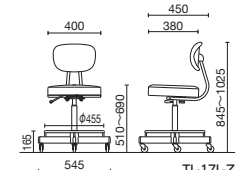

質量:10.2kg
手動上下調節

TL-215C-Z ¥36,100*

質量:6.7kg
ガス上下調節

TL-17L-Z ¥45,900*

質量:8.8kg
ガス上下調節

共通仕様

背ロックング

背・座/ウレタンフォーム、スチール
肘/PEブロー成型
脚部[メッキ脚]/スチール クロームメッキ
[塗装脚]/スチール 粉体塗装
キャスター/φ50ゴム単輪(ネジ込み式 CN-13)
脚端/PP樹脂