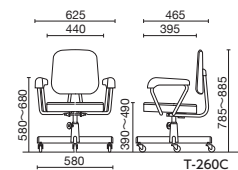

TL-215CVN-Z ¥39,600*

質量:6.9kg
仕様:低反発ウレタン座
ガス上下調節

TL-215CVN低反発ウレタン

座の底面に低反発ウレタンを敷いてあるため、より柔軟な座り心地のある座面に仕上がっています。長時間の作業をする場合に最適です。

カラー
サンプル

ビニールレザー (AL)

ブラック

T-160MB ¥20,000*

質量:6.8kg 2本入
手動上下調節

T-230MB ¥28,900*

質量:8.4kg
手動上下調節

T-160C ¥21,500*

質量:6.8kg 2本入
手動上下調節

T-230C ¥32,100*

質量:8.4kg
手動上下調節

T-260C ¥38,400*

質量:10.2kg
手動上下調節

TL-215C-Z ¥36,100*

質量:6.7kg
ガス上下調節

TL-17L-Z ¥45,900*

質量:8.8kg
ガス上下調節

共通仕様

背ロックング

背・座/ウレタンフォーム、スチール
肘/PEブロー成型
脚部[メッキ脚]/スチール クロームメッキ
[塗装脚]/スチール 粉体塗装
キャスター/φ50ゴム単輪(ネジ込み式 CN-13)
脚端/PP樹脂