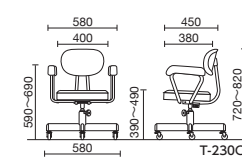

TL-215CVN-Z ¥39,600*

質量:6.9kg
仕様:低反発ウレタン座
ガス上下調節

TL-215CVN低反発ウレタン

座の底面に低反発ウレタンを敷いてあるため、より柔軟な座り心地のある座面に仕上がっています。長時間の作業をする場合に最適です。

カラー
サンプル

ビニールレザー (AL)

ブラック

T-160MB ¥20,000*

質量:6.8kg 2本入
手動上下調節

T-230MB ¥28,900*

質量:8.4kg
手動上下調節

T-160C ¥21,500*

質量:6.8kg 2本入
手動上下調節

T-230C ¥32,100*

質量:8.4kg
手動上下調節

T-260C ¥38,400*

質量:10.2kg
手動上下調節

TL-215C-Z ¥36,100*

質量:6.7kg
ガス上下調節

TL-17L-Z ¥45,900*

質量:8.8kg
ガス上下調節

共通仕様

背ロックング

背・座/ウレタンフォーム、スチール
肘/PEブロー成型
脚部[メッキ脚]/スチール クロームメッキ
[塗装脚]/スチール 粉体塗装
キャスター/φ50ゴム単輪(ネジ込み式 CN-13)
脚端/PP樹脂