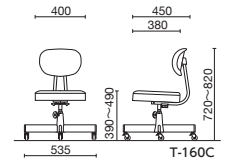

TL-215CVN-Z ¥39,600*

質量:6.9kg
仕様:低反発ウレタン座
ガス上下調節

TL-215CVN低反発ウレタン

座の底面に低反発ウレタンを敷いてあるため、より柔軟な座り心地のある座面に仕上がっています。長時間の作業をする場合に最適です。

カラー
サンプル

ビニールレザー (AL)

ブラック

T-160MB ¥20,000*

質量:6.8kg 2本入
手動上下調節

T-230MB ¥28,900*

質量:8.4kg
手動上下調節

T-160C ¥21,500*

質量:6.8kg 2本入
手動上下調節

T-230C ¥32,100*

質量:8.4kg
手動上下調節

T-260C ¥38,400*

質量:10.2kg
手動上下調節

TL-215C-Z ¥36,100*

質量:6.7kg
ガス上下調節

TL-17L-Z ¥45,900*

質量:8.8kg
ガス上下調節

共通仕様

背ロックング

背・座/ウレタンフォーム、スチール
肘/PEブロー成型
脚部[メッキ脚]/スチール クロームメッキ
[塗装脚]/スチール 粉体塗装
キャスター/φ50ゴム単輪(ネジ込み式 CN-13)
脚端/PP樹脂