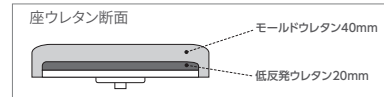

TL-215CVN-Z ¥39,600*

質量:6.9kg
仕様:低反発ウレタン座
ガス上下調節

TL-215CVN低反発ウレタン

座の底面に低反発ウレタンを敷いてあるため、より柔軟な座り心地のある座面に仕上がっています。長時間の作業をする場合に最適です。

カラー
サンプル

ビニールレザー (AL)

ブラック

T-160MB ¥20,000*

質量:6.8kg 2本入
手動上下調節

T-230MB ¥28,900*

質量:8.4kg
手動上下調節

T-160C ¥21,500*

質量:6.8kg 2本入
手動上下調節

T-230C ¥32,100*

質量:8.4kg
手動上下調節

T-260C ¥38,400*

質量:10.2kg
手動上下調節

TL-215C-Z ¥36,100*

質量:6.7kg
ガス上下調節

TL-17L-Z ¥45,900*

質量:8.8kg
ガス上下調節

共通仕様

背ロックング

背・座/ウレタンフォーム、スチール
肘/PEブロー成型
脚部[メッキ脚]/スチール クロームメッキ
[塗装脚]/スチール 粉体塗装
キャスター/φ50ゴム単輪(ネジ込み式 CN-13)
脚端/PP樹脂