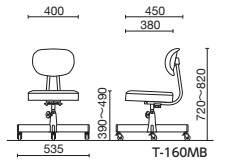

TL-215CVN-Z ¥39,600*

質量:6.9kg
仕様:低反発ウレタン座
ガス上下調節

TL-215CVN低反発ウレタン

座の底面に低反発ウレタンを敷いてあるため、より柔軟な座り心地のある座面に仕上がっています。長時間の作業をする場合に最適です。

カラー
サンプル

ビニールレザー (AL)

ブラック

T-160MB ¥20,000*

質量:6.8kg 2本入
手動上下調節

T-230MB ¥28,900*

質量:8.4kg
手動上下調節

T-160C ¥21,500*

質量:6.8kg 2本入
手動上下調節

T-230C ¥32,100*

質量:8.4kg
手動上下調節

T-260C ¥38,400*

質量:10.2kg
手動上下調節

TL-215C-Z ¥36,100*

質量:6.7kg
ガス上下調節

TL-17L-Z ¥45,900*

質量:8.8kg
ガス上下調節

共通仕様

背ロックング

背・座/ウレタンフォーム、スチール
肘/PEブロー成型
脚部[メッキ脚]/スチール クロームメッキ
[塗装脚]/スチール 粉体塗装
キャスター/φ50ゴム単輪(ネジ込み式 CN-13)
脚端/PP樹脂