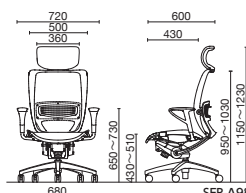

SFR chair SFRチェア

SFR-H98RB

SFR-H95CR

座メッシュ／アルミ脚／可動肘

可動肘付／ヘッドレスト付 **SFR-H98** □ □ ¥186,500
質量:21.8kg

可動肘付 **SFR-H95** □ □ ¥178,600
質量:20.8kg

SFR-A98RB

SFR-A95CB

SFR-92CR

座メッシュ／アルミ脚／固定肘・肘なし

固定肘付／ヘッドレスト付 **SFR-A98** □ □ ¥183,300
質量:21.8kg

固定肘付 **SFR-A95** □ □ ¥175,400
質量:20.8kg

肘なし **SFR-92** □ □ ¥157,900
質量:18.8kg

品番記号

座メッシュタイプ

1 機種

2 肘

H : 可動肘
A : 固定肘
なし : 肘なし

3 脚／ヘッドレスト

98: アルミ脚／ヘッド付
95: アルミ脚／ヘッドなし
92: アルミ脚／ヘッドなし
78: 樹脂脚／ヘッド付
75: 樹脂脚／ヘッドなし
72: 樹脂脚／ヘッドなし

4 背・座メッシュカラー

カラーサンプル

4 背・座／弾性メッシュ

弾性に富み、通気性に優れた張地です。