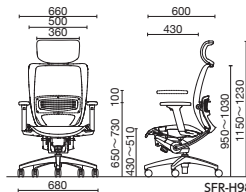

SFR chair SFRチェア

SFR-H98RB

SFR-H95CR

座メッシュ／アルミ脚／可動肘

可動肘付／ヘッドレスト付 **SFR-H98** □ □ ¥186,500
質量:21.8kg

可動肘付 **SFR-H95** □ □ ¥178,600
質量:20.8kg

SFR-A98RB

SFR-A95CB

SFR-92CR

座メッシュ／アルミ脚／固定肘・肘なし

固定肘付／ヘッドレスト付 **SFR-A98** □ □ ¥183,300
質量:21.8kg

固定肘付 **SFR-A95** □ □ ¥175,400
質量:20.8kg

肘なし **SFR-92** □ □ ¥157,900
質量:18.8kg

品番記号

座メッシュタイプ

1 機種

2 肘

H : 可動肘
A : 固定肘
なし : 肘なし

3 脚／ヘッドレスト

98: アルミ脚／ヘッド付
95: アルミ脚／ヘッドなし
92: アルミ脚／ヘッドなし
78: 樹脂脚／ヘッド付
75: 樹脂脚／ヘッドなし
72: 樹脂脚／ヘッドなし

4 背・座メッシュカラー

カラーサンプル

4 背・座／弾性メッシュ

弾性に富み、通気性に優れた張地です。