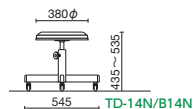

Point!
オスメポイント!
樹脂プロテクタ付き(450φ)も
ラインナップ

TD-P13L-Z レザー

¥43,100
仕様:ラバープロテクタ付
TD-J13L-Z レザー

TD-P13 レザー

¥35,500
仕様:ラバープロテクタ付
TD-J13 レザー

¥36,200
仕様:樹脂プロテクタ付(450φ)

TD-PB13L-Z レザー

¥39,200
仕様:ラバープロテクタ付
TD-JB13L-Z レザー

¥39,900
仕様:樹脂プロテクタ付(450φ)

TD-PB13 レザー

¥31,600
仕様:ラバープロテクタ付
TD-JB13 レザー

¥32,300
仕様:樹脂プロテクタ付(450φ)

TD型チェア

固定脚

固定脚