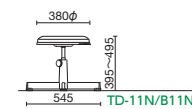

Point!
オスメポイント!
樹脂プロテクタ付き(450φ)も
ラインナップ

TD-P13L-Z レザー

¥43,100
仕様:ラバープロテクタ付
TD-J13L-Z レザー

TD-P13 レザー

¥35,500
仕様:ラバープロテクタ付
TD-J13 レザー

¥36,200
仕様:樹脂プロテクタ付(450φ)

TD-PB13L-Z レザー

¥39,200
仕様:ラバープロテクタ付
TD-JB13L-Z レザー

¥39,900
仕様:樹脂プロテクタ付(450φ)

TD-PB13 レザー

¥31,600
仕様:ラバープロテクタ付
TD-JB13 レザー

¥32,300
仕様:樹脂プロテクタ付(450φ)

TD型チェア

固定脚

固定脚