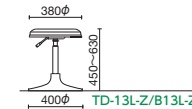

TD-B14N レザー
¥19,300*
質量:5.8kg 2本入
仕様:手動上下調節

TD-B11N レザー
¥17,300*
質量:5.2kg 2本入
仕様:樹脂固定脚・手動上下調節

TD-B13L-Z レザー
¥34,300*
材質:メッキ円盤脚
質量:7.0kg
仕様:ガス上下調節

TD-B13 レザー
¥26,700*
材質:メッキ円盤脚
質量:6.3kg
仕様:手動上下調節

TD-PB13L-Z レザー

¥39,200
仕様:ラバープロテクタ付
TD-JB13L-Z レザー

¥39,900
仕様:樹脂プロテクタ付(450φ)

TD-PB13 レザー

¥31,600
仕様:ラバープロテクタ付
TD-JB13 レザー

¥32,300
仕様:樹脂プロテクタ付(450φ)

TD型チェア

TD-16LN-Z レザー
¥39,900*
質量:9.1kg
仕様:ガス上下調節・
クロームメッキ脚

TD-B16LN-Z レザー
¥35,000*
質量:9.1kg
仕様:ガス上下調節・
クロームメッキ脚