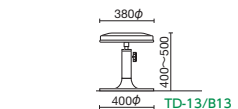

TD-B14N レザー
¥19,300*
質量:5.8kg 2本入
仕様:手動上下調節

TD-B11N レザー
¥17,300*
質量:5.2kg 2本入
仕様:樹脂固定脚・手動上下調節

TD-B13L-Z レザー
¥34,300*
材質:メッキ円盤脚
質量:7.0kg
仕様:ガス上下調節

TD-B13 レザー
¥26,700*
材質:メッキ円盤脚
質量:6.3kg
仕様:手動上下調節

TD-PB13L-Z レザー

¥39,200
仕様:ラバープロテクタ付
TD-JB13L-Z レザー

¥39,900
仕様:樹脂プロテクタ付(450φ)

TD-PB13 レザー

¥31,600
仕様:ラバープロテクタ付
TD-JB13 レザー

¥32,300
仕様:樹脂プロテクタ付(450φ)

TD型チェア

TD-16LN-Z レザー
¥39,900*
質量:9.1kg
仕様:ガス上下調節・
クロームメッキ脚

TD-B16LN-Z レザー
¥35,000*
質量:9.1kg
仕様:ガス上下調節・
クロームメッキ脚