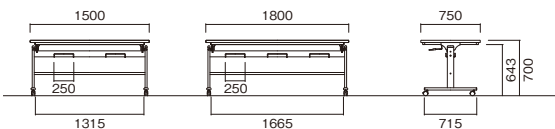

RFC

テーブル RFC-1875-WH
チェア FC-88VW-BL
(P.250)

RFC-1575-WH

RFC-1875-MP

W×D×H	品番	税抜価格
1500×750×700	4人用 RFC-1575-□□	¥142,000
1800×750×700	6人用 RFC-1875-□□	¥151,000

[共通仕様]

- 天板/表面材:メラミン化粧板 エッジ:ソフトエッジ巻 28mm厚
- 脚部/支柱:スチール楕円パイプ(80×25) ベース:スチール楕円パイプ(54×28)
焼付塗装(シルバー) φ50双輪ナイロンキャスター アジャスト機能4ヵ所(リフトロックストッパー4個)
- 組立式

[天板カラー] ※品番の□□にカラーを指定してください。

MP メープル (抗菌) WH ホワイト (抗菌)

別製対応 ...SIAA登録の抗ウイルス・抗菌天板での製作が可能です。
詳細はP.015をご覧ください。

■サイドスタッキング
スタックピッチ156mm

■折りたたみ操作レバー
両サイドに付いているどちらか一方のレバー操作により天板フラップが可能です。

■アジャスト機能付キャスター
キャスター上部のリングにより高さ調節できます。制御力の高いリフトロック式ストッパーです。