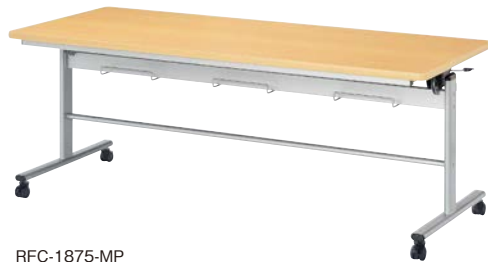

RFC

テーブル RFC-1875-WH
チェア FC-88VW-BL
(P.250)

RFC-1575-WH

RFC-1875-MP

W×D×H	品番	税抜価格
1500×750×700	4人用 RFC-1575-□□	¥142,000
1800×750×700	6人用 RFC-1875-□□	¥151,000

[共通仕様]

- 天板/表面材:メラミン化粧板 エッジ:ソフトエッジ巻 28mm厚
- 脚部/支柱:スチール楕円パイプ(80×25) ベース:スチール楕円パイプ(54×28)
焼付塗装(シルバー) φ50双輪ナイロンキャスター アジャスト機能4ヵ所(リフトロックストッパー4個)
- 組立式

[天板カラー] ※品番の□□にカラーを指定してください。

MP メープル (抗菌) WH ホワイト (抗菌)

別製対応 ...SIAA登録の抗ウイルス・抗菌天板での製作が可能です。
詳細はP.015をご覧ください。

■サイドスタッキング
スタックピッチ156mm

■折りたたみ操作レバー
両サイドに付いているどちらか一方のレバー操作により天板フラップが可能です。

■アジャスト機能付キャスター
キャスター上部のリングにより高さ調節できます。制御力の高いリフトロック式ストッパーです。