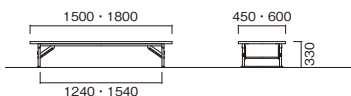

# ZP

ZP-D1845S-RO

ZP-G1860T-TK

[ソフトエッジ巻]

W×D×H	重量	品番	税抜価格
1500×450×330	9.8kg	ZP-■1545S-□□	¥32,700
1500×600×330	12.9kg	ZP-■1560S-□□	¥39,700
1800×450×330	13.5kg	ZP-■1845S-□□	¥32,700
1800×600×330	17.3kg	ZP-■1860S-□□	¥39,700

[共巻]

W×D×H	重量	品番	税抜価格
1500×450×330	9.5kg	ZP-■1545T-□□	¥27,900
1500×600×330	12.3kg	ZP-■1560T-□□	¥34,600
1800×450×330	11kg	ZP-■1845T-□□	¥27,900
1800×600×330	13.8kg	ZP-■1860T-□□	¥34,600

[共通仕様]

- 天板/表面材:メラミン化粧板 エッジソフトエッジ巻(S) 共巻(T) 28mm厚
- 脚部/スチールパイプ(□26) 保護バー付 焼付塗装
- 完成品

# ZT

ZT-D1845S-IV

ZT-G1845T-TK

[ソフトエッジ巻]

W×D×H	重量	品番	税抜価格
1500×450×330	9.8kg	ZT-■1545S-□□	¥31,100
1500×600×330	12.9kg	ZT-■1560S-□□	¥38,100
1800×450×330	13.5kg	ZT-■1845S-□□	¥31,100
1800×600×330	17.3kg	ZT-■1860S-□□	¥38,100

[共巻]

W×D×H	重量	品番	税抜価格
1500×450×330	9.5kg	ZT-■1545T-□□	¥26,300
1500×600×330	12.3kg	ZT-■1560T-□□	¥33,000
1800×450×330	11kg	ZT-■1845T-□□	¥26,300
1800×600×330	13.8kg	ZT-■1860T-□□	¥33,000

[共通仕様]

- 天板/表面材:メラミン化粧板 エッジソフトエッジ巻(S) 共巻(T) 28mm厚
- 脚部/スチールパイプ(□26) 焼付塗装 アジャスター付
- 完成品