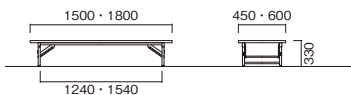

# ZT

ZT-D1845S-IV

ZT-G1845T-TK

[ソフトエッジ巻]

W×D×H	重量	品番	税抜価格
1500×450×330	9.8kg	ZT-■1545S-□□	¥31,100
1500×600×330	12.9kg	ZT-■1560S-□□	¥38,100
1800×450×330	13.5kg	ZT-■1845S-□□	¥31,100
1800×600×330	17.3kg	ZT-■1860S-□□	¥38,100

[共巻]

W×D×H	重量	品番	税抜価格
1500×450×330	9.5kg	ZT-■1545T-□□	¥26,300
1500×600×330	12.3kg	ZT-■1560T-□□	¥33,000
1800×450×330	11kg	ZT-■1845T-□□	¥26,300
1800×600×330	13.8kg	ZT-■1860T-□□	¥33,000

[共通仕様]

- 天板/表面材:メラミン化粧板 エッジソフトエッジ巻(S) 共巻(T) 28mm厚
- 脚部/スチールパイプ(□26) 焼付塗装 アジャスター付
- 完成品