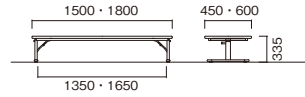

FOLDING TABLE

# ZO

ZO-1845S-IV

[ソフトエッジ巻]

W×D×H	重量	品番	税抜価格
1500×450×335	12.5kg	ZO-1545S-□□	¥42,100
1500×600×335	15.4kg	ZO-1560S-□□	¥50,600
1800×450×335	16.6kg	ZO-1845S-□□	¥42,100
1800×600×335	20.8kg	ZO-1860S-□□	¥50,600

[共巻]

W×D×H	重量	品番	税抜価格
1500×450×335	12kg	ZO-1545T-□□	¥37,200
1500×600×335	14.7kg	ZO-1560T-□□	¥45,200
1800×450×335	14.5kg	ZO-1845T-□□	¥37,200
1800×600×335	18.1kg	ZO-1860T-□□	¥45,200

[共通仕様]

- 天板/表面材:メラミン化粧板 エッジ:ソフトエッジ巻(S) 共巻(T) 28mm厚
- 脚部/スチール異形パイプ 焼付塗装(アイボリー)
- 完成品

# ZLP

ZLP-1845S-IV

[ソフトエッジ巻]

W×D×H	重量	品番	税抜価格
1500×450×330	11.4kg	ZLP-1545S-□□	¥40,600
1500×600×330	14.1kg	ZLP-1560S-□□	¥47,400
1800×450×330	14.9kg	ZLP-1845S-□□	¥40,600
1800×600×330	18.7kg	ZLP-1860S-□□	¥47,400