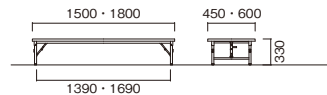

[共巻]

W×D×H	重量	品番	税抜価格
1500×450×330	10.9kg	ZLP-1545T-□□	¥35,500
1500×600×330	13.4kg	ZLP-1560T-□□	¥42,100
1800×450×330	12.4kg	ZLP-1845T-□□	¥35,500
1800×600×330	15.2kg	ZLP-1860T-□□	¥42,100

[共通仕様]

- 天板/表面材:メラミン化粧板 エッジ:ソフトエッジ巻(S) 共巻(T) 28mm厚
- 脚部/スチールパイプ(□26) 保護バー付 焼付塗装(ブラック)
- 完成品

[天板カラー] ※品番の□□にカラーを指定してください。

RO ローズ TK チーク IV アイボリー

FOLDING TABLE

# ZL

ZL-1845T-TK

[ソフトエッジ巻]

W×D×H	重量	品番	税抜価格
1500×450×330	10.9kg	ZL-1545S-□□	¥38,900
1500×600×330	13.4kg	ZL-1560S-□□	¥45,900
1800×450×330	14.4kg	ZL-1845S-□□	¥38,900
1800×600×330	18.2kg	ZL-1860S-□□	¥45,900

[共巻]

W×D×H	重量	品番	税抜価格
1500×450×330	10.4kg	ZL-1545T-□□	¥34,100
1500×600×330	12.7kg	ZL-1560T-□□	¥40,700
1800×450×330	11.9kg	ZL-1845T-□□	¥34,100
1800×600×330	14.7kg	ZL-1860T-□□	¥40,700

[共通仕様]

- 天板/表面材:メラミン化粧板 エッジ:ソフトエッジ巻(S) 共巻(T) 28mm厚
- 脚部/スチールパイプ(□26) 焼付塗装(ブラック) アジャスター付
- 完成品