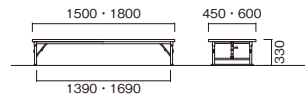

[共巻]

W×D×H	重量	品番	税抜価格
1500×450×335	12kg	ZO-1545T-□□	¥37,200
1500×600×335	14.7kg	ZO-1560T-□□	¥45,200
1800×450×335	14.5kg	ZO-1845T-□□	¥37,200
1800×600×335	18.1kg	ZO-1860T-□□	¥45,200

[共通仕様]

- 天板/表面材:メラミン化粧板 エッジ:ソフトエッジ巻(S) 共巻(T) 28mm厚
- 脚部/スチール異形パイプ 焼付塗装(アイボリー)
- 完成品

[天板カラー] ※品番の□□にカラーを指定してください。

RO ローズ TK チーク IV アイボリー

FOLDING TABLE

# ZLP

ZLP-1845S-IV

[ソフトエッジ巻]

W×D×H	重量	品番	税抜価格
1500×450×330	11.4kg	ZLP-1545S-□□	¥40,600
1500×600×330	14.1kg	ZLP-1560S-□□	¥47,400
1800×450×330	14.9kg	ZLP-1845S-□□	¥40,600
1800×600×330	18.7kg	ZLP-1860S-□□	¥47,400

[共巻]

W×D×H	重量	品番	税抜価格
1500×450×330	10.9kg	ZLP-1545T-□□	¥35,500
1500×600×330	13.4kg	ZLP-1560T-□□	¥42,100
1800×450×330	12.4kg	ZLP-1845T-□□	¥35,500
1800×600×330	15.2kg	ZLP-1860T-□□	¥42,100

[共通仕様]

- 天板/表面材:メラミン化粧板 エッジ:ソフトエッジ巻(S) 共巻(T) 28mm厚
- 脚部/スチールパイプ(□26) 保護バー付 焼付塗装(ブラック)
- 完成品