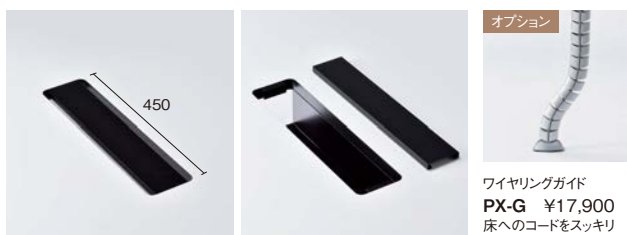

[共通仕様]

- 天板/表面材:メラミン化粧板 エッジABS樹脂エッジ巻 30mm厚
- 脚部/スチールパイプ(□25) 焼付塗装 アジャスター付
- 組立式

[天板カラー] ※品番の□□にカラーを指定してください。

DW ダークウッド (抗菌) (指紋レス) **WN** ウォールナット (抗菌) (指紋レス) **LO** ライトオーク (抗菌) (指紋レス) **OW** オフホワイト (抗菌)

(指紋レス): 指紋などの汚れが目立ちにくいメラミン化粧板です。

別製対応 ...SIAA登録の抗ウイルス・抗菌天板での製作が可能です。詳細はP.015をご覧ください。

[脚部カラー] ※品番の■にカラーを指定してください。

S シルバー **B** ブラック

■ワイヤリングBOX

カバーを外し、電源タップやケーブル等を収納できます。脚部カラーSはシルバー色カバー、Bはブラック色カバーとなります。内寸W450×D115×H100

ワイヤリングガイド
PX-G ¥17,900
床へのコードをスッキリ
まとめる事ができます。