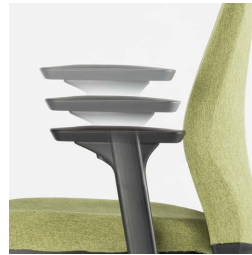

※品番の□□にカラーを指定してください。

バックスタイル

■オートバランス背ロック

体重に合わせてロックの強さが自動的に変化します。お好みの位置で背もたれが固定できる4段階ストッパー付きです。

■背角度ストッパーレバー

背もたれの角度が4段階で固定可能です。

■可動肘

10mmピッチ11段階