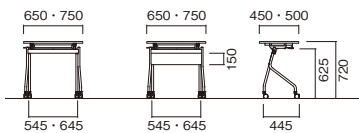

**[共通仕様]**

- 天板/表面材:メラミン化粧板 エッジ:ソフトエッジ巻 21mm厚
- 前パネル/スチール
- 脚部/スチールパイプ(φ25.4) 焼付塗装  
φ50双輪ナイロンキャスター  
アジャスト機能4ヶ所(ストッパー2個)
- 棚/スチールパイプ(φ15.9)
- 組立式

**[天板カラー]** ※品番の□□にカラーを指定してください。

- WN ウォールナット (抗菌) (指紋レス)
- PL ベールウッド (抗菌) (指紋レス)
- WH ホワイト (抗菌)