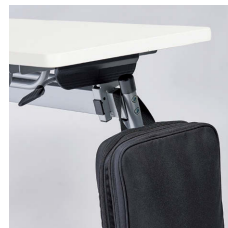

■スチールパイプ棚  
書類やファイルなどの収納に便利で  
す。

■バッグフック  
バッグ等をかけることができます。

■アジャスト機能付キャスター  
テーブルの高さを微調整できます。