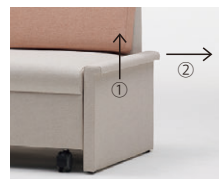

## ソファ

L1128-22□ (キャスタータイプ)

L1138-22□ (木脚タイプ)

L1148-22□ (フラット脚タイプ)

※ハイファン以下「22」は右肘付、「32」は左肘付です。

## ディテール・機能

肘内クッションはベッド時に枕として使います。マチ付きで、柔らかすぎない仕様です。

①ベッド時は可動肘を上にあげ、ロック解除します。②そのまま引き出し、クッションを引き出し部に置きます。

クッションは引き出し部に置いてベッド面になります。可動肘の脚端はアジャスター付です。