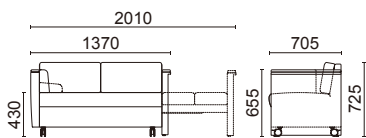

# Grace Sleeper Sofa グレース・スリーパーソファ

(特許第 6684010号)

NEW

操作動画

張材：本体／B68-02 →P.216、枕・クッション／B35-01 →P.218  
※画像は右肘付

ソファ

L1150-22□

肘部：ブナ ナチュラル色塗装  
脚部：φ75エラストマー製キャスター(前輪のみロック付)

※ハイフン以下「22」は右肘付、「32」は左肘付です。

張材別価格(税抜)  
A ¥264,000  
B ¥288,000  
C ¥310,000

重量：46.0kg ベッドサイズ：W595・D1840