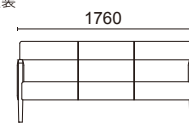

3人掛け
L810-43□

脚部：ブナウレタン塗装

張材別価格(税抜)

A ¥178,000

B ¥198,000

C ¥218,000