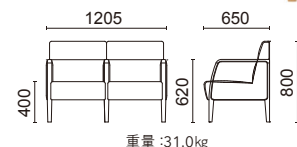

## 木部カラー

木部カラー：N5(ナチュラル色)  
張材：背裏・肘外／B05-02 →P.217、  
背表・肘内・座／B39-05 →P.215

2人掛け(全肘付)  
**L811-42**□

脚部：ブナウレタン塗装

張材別価格(税抜)

A ¥186,000

B ¥210,000

C ¥228,000

重量：31.0kg

木部カラー：N5(ナチュラル色)  
張材：背裏・肘外／B05-02 →P.217、  
背表・肘内・座／B39-05 →P.215

3人掛け(全肘付)  
**L811-43**□

脚部：ブナウレタン塗装

張材別価格(税抜)

A ¥264,000

B ¥286,000

C ¥308,000