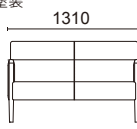

C ¥125,000

重量：17.5kg

木部カラー：N5(ナチュラル色)  
張材：背裏・肘外／B05-02 →P.217、  
背表・肘内・座／B39-05 →P.215

2人掛け  
**L810-42**□

脚部：ブナウレタン塗装

張材別価格(税抜)

A ¥148,000

B ¥160,000

C ¥174,000

重量：27.0kg

木部カラー：N5(ナチュラル色)  
張材：背裏・肘外／B05-02 →P.217、  
背表・肘内・座／B39-05 →P.215

3人掛け  
**L810-43**□

脚部：ブナウレタン塗装

張材別価格(税抜)

A ¥178,000

B ¥198,000