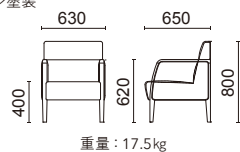

張材：背裏・肘外／B05-02 →P.217、背表・肘内・座／B39-01 →P.215

# Gnu Lobby Chair

ヌー・ロビーチェア (意匠登録No.1320285)

木部カラー：N5(ナチュラル色)  
張材：背裏・肘外／B05-02 →P.217、  
背表・肘内・座／B39-05 →P.215

1人掛け  
**L810-41**□

脚部：ブナウレタン塗装

張材別価格(税抜)

A ¥108,000

B ¥116,000

C ¥125,000

重量：17.5kg

木部カラー：N5(ナチュラル色)  
張材：背裏・肘外／B05-02 →P.217、  
背表・肘内・座／B39-05 →P.215

2人掛け  
**L810-42**□

脚部：ブナウレタン塗装

張材別価格(税抜)

A ¥148,000

B ¥160,000

C ¥174,000

重量：27.0kg

木部カラー：N5(ナチュラル色)  
張材：背裏・肘外／B05-02 →P.217、  
背表・肘内・座／B39-05 →P.215

3人掛け  
**L810-43**□

脚部：ブナウレタン塗装

張材別価格(税抜)

A ¥178,000

B ¥198,000