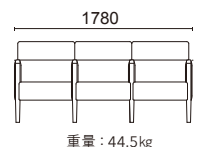

## 木部カラー

木部カラー：N5(ナチュラル色)  
張材：背裏・肘外／B05-02 →P.217、  
背表・肘内・座／B39-05 →P.215

2人掛け(全肘付)  
**L811-42**□

脚部：ブナウレタン塗装

張材別価格(税抜)

A ¥186,000

B ¥210,000

C ¥228,000

重量：31.0kg

木部カラー：N5(ナチュラル色)  
張材：背裏・肘外／B05-02 →P.217、  
背表・肘内・座／B39-05 →P.215

3人掛け(全肘付)  
**L811-43**□

脚部：ブナウレタン塗装

張材別価格(税抜)

A ¥264,000

B ¥286,000

C ¥308,000