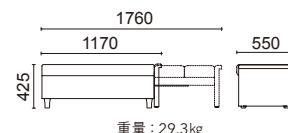

### ベンチ L1172-52N5

脚部：ブナ ナチュラル色塗装

張材別価格(税抜)

A ¥156,000

B ¥170,000

C ¥183,000