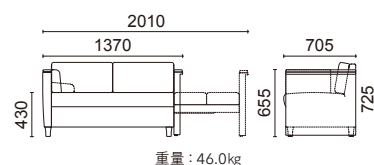

### ソファ L1152-22N5

肘・脚部：ブナ ナチュラル色塗装

張材別価格(税抜)

A ¥264,000

B ¥288,000

C ¥310,000