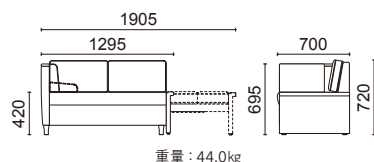

Sleeper Sofa

スリーパーソファ(木脚)

操作動画

木部カラー

ナチュラル色 ウォルナット色
※品番の□に木部カラーを
ご指定ください。

カウチ

L1138-22□(右肘付)

L1138-32□(左肘付)

肘・脚部：ブナ ウレタン塗装

張材別価格(税抜)

A ¥228,000

B ¥250,000

C ¥270,000