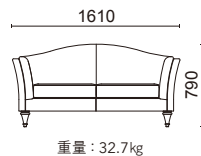

1人掛け L116-41K1

脚部：天然木 ブラウン色塗装

張材別価格(税抜)
A ¥156,000
B ¥166,000
C ¥180,000

2人掛け L116-42K1

脚部：天然木 ブラウン色塗装

張材別価格(税抜)
A ¥248,000
B ¥270,000
C ¥296,000

3人掛け L116-43K1

脚部：天然木 ブラウン色塗装