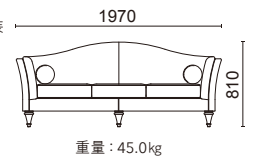

※価格は税抜価格を表記しています。消費税を別途承ります。※価格に配送料は含まれておりません。