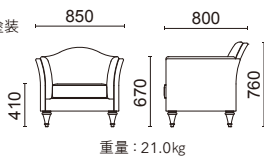

モランディ

張材：C39-03 →P.225 テーブル：LTW-800K1 ¥64,000(税抜) →P.208

Lily Sofa B リリーソファ B

おもてなしするための上質なソファ

モダンからクラシカルまで、張材によって異なる印象を与えます。
シチュエーションに合わせた上質なおもてなしを。

張材：C39-03 →P.225

張材：C39-03 →P.225

張材：C39-03 →P.225

1人掛け L116-41K1

脚部：天然木 ブラウン色塗装

張材別価格(税抜)
A ¥156,000
B ¥166,000
C ¥180,000

2人掛け L116-42K1

脚部：天然木 ブラウン色塗装

張材別価格(税抜)
A ¥248,000
B ¥270,000
C ¥296,000

3人掛け L116-43K1

脚部：天然木 ブラウン色塗装