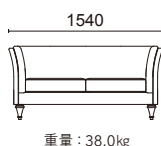

張材：背・肘・座下／B48-03 → P.219、
座／B30-21 → P.215

1人掛け L106-41K1

脚部：天然木 ブラウン色塗装

張材別価格(税抜)
A ¥152,000
B ¥168,000
C ¥188,000

2人掛け L106-42K1

脚部：天然木 ブラウン色塗装

張材別価格(税抜)
A ¥250,000
B ¥270,000
C ¥294,000

3人掛け L106-43K1