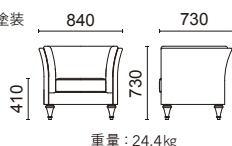

張材：背・肘・座下／B48-03 → P.219、座／B30-21 → P.215

Lily Sofa A リリーソファ A

伝統と新しさが交差する

クラシックスタイルのインテリアから現代のモダンスタイルまで
違和感なく溶け込むデザインが特徴です。

張材：背・肘・座下／B48-03 → P.219、
座／B30-21 → P.215

張材：背・肘・座下／B48-03 → P.219、
座／B30-21 → P.215

張材：背・肘・座下／B48-03 → P.219、
座／B30-21 → P.215

1人掛け L106-41K1

脚部：天然木 ブラウン色塗装

張材別価格(税抜)
A ¥152,000
B ¥168,000
C ¥188,000

2人掛け L106-42K1

脚部：天然木 ブラウン色塗装

張材別価格(税抜)
A ¥250,000
B ¥270,000
C ¥294,000

3人掛け L106-43K1