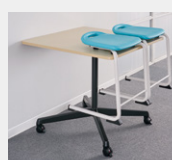

パーソナルテーブル (KSE型)

※スタッキング
床積4脚

P.386

スツール ハイタイプは立ち座りの多いアクティブラーニングにおすすめです。

※スタッキング
床積3脚

E667A-LBL

※スタッキング
床積3脚

E667C-BK

■カラーサンプル

-LBL (ライトブルー) -BK (ブラック)

スタッキング

ハンギング

座裏傷防止パーツ

取手

講義用デスク

NKG9111-IN