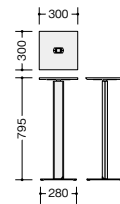

スタンドテーブル **NEW**TS115M-SH1
(サテンホワイト)

TS115M-□ ¥29,100◇

-SBK / -SH1

外寸法 / W300×D300×H713
 天板・底板・フレーム: スチールサテン塗装仕上
 付属品: 連結金具
 アジャスター付 質量: 6.1kg

※転倒防止のため、横連結してご使用いただくか、単体使用の場合、必ず壁や家具などに沿わせてご使用ください。

TS115H-SBK
(サテンブラック)

TS115H-□ ¥32,500◇

-SBK / -SH1

外寸法 / W300×D300×H1013
 天板・底板・フレーム: スチールサテン塗装仕上
 付属品: 連結金具
 アジャスター付 質量: 6.7kg

スタンドテーブル **組立**

オールスチール製のマルチに使えるスタンド

-BBK (ブラック)

-WWH (ホワイト)

TS105-□ ¥86,500□

外寸法 / W300×D300×H795
 天板・脚部: スチールサテン塗装仕上
 配線最大太さ: 10mm
 質量: 7.2kg

支柱はマグネットで取付くカバーが付属しており、ケーブル類を目立たずに配線できます。

電話台

TS180-W9 ¥188,400●

外寸法 / W600×D450×H720
 天板・本体: ウォールナット突板
 ウレタン塗装仕上
 アジャスター付 質量: 16.0kg

TS92 ¥211,100◇

外寸法 / W600×D400×H720
 天板: シルバーハート突板
 ウレタン塗装仕上
 質量: 14.3kg

TS94-□ ¥46,500◇ **組立**

外寸法 / W700×D400×H700
 天板・棚板: ポリ化粧板
 脚部: φ25mmステンレスクラッドパイプ
 アジャスター付 質量: 8.2kg

TS93-□ ¥36,800◇ **組立**

外寸法 / W400×D400×H700
 天板・棚板: ポリ化粧板
 脚部: φ25mmステンレスクラッドパイプ
 アジャスター付 質量: 5.6kg