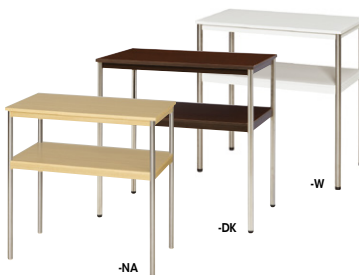

TS94-□ ¥46,500◇ **組立**

外寸法 / W700×D400×H700
天板・棚板: ポリ化粧板
脚部: φ25mmステンレスクラッドパイプ
アジャスター付 質量: 8.2kg