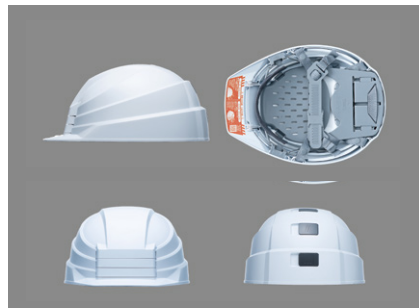

防災用ヘルメット IZANO 2 選

飛来落下物
墜落時保護兼用
収納時容量が約半分
携帯性にも優れています。