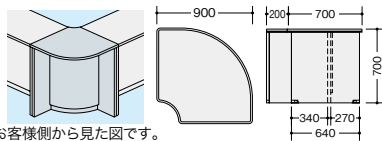

-AWH⊗/-AWL⊗/-AWH-BL⊗

棚板(ローカウンター用) **組立**

タイプ	品番	価格	外寸法 (WxDxH)
W1200用	ONCTP-12-AW	¥ 9,200	1135×260×20
W1600用	ONCTP-16-AW	¥11,400	1535×260×20
W1800用	ONCTP-18-AW	¥11,400	1735×260×20

SNC1270-AWHに棚板をセットした状態

ワゴン収納
ローカウンターには、
NED型デスクのワゴンが
収納できます。
棚板との併用はできません。

外ローコーナー (90°) **施工**

SNCR9070-□ ¥123,700
-AWH⊗/-AWL⊗/-AWH-BL⊗
外寸法 / W900xD900xH700

お客様側から見た図です。

内ローコーナー (90°) **施工**

SNCR9071-□ ¥123,700
-AWH⊗/-AWL⊗/-AWH-BL⊗
外寸法 / W900xD900xH700

お客様側から見た図です。

※単体での使用はできません。
必ずローカウンターと
連結してご使用ください。

エンドパネル **施工**

タイプ	品番	価格	外寸法 (WxDxH)
ハイカウンター用	ONCKP-H-WH	¥36,100	480×25×952
ローカウンター用	ONCKP-L-WH	¥50,100	720×25×702
ハイ・ローカウンター接続用	ONCKP-HL-WH	¥43,900	480×25×952
受付用(左)	ONCKP-UL-WH	¥63,300	865×25×952
受付用(右)	ONCKP-UR-WH	¥63,300	865×25×952
車イス対応タイプ用	ONCKP-LC-WH	¥53,100	820×25×742