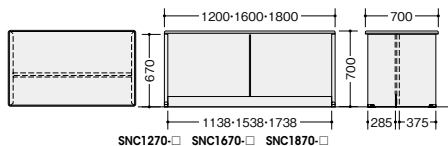

カウンター (SNC型) **GPN**

ローカウンター **組立**

W	品番	価格
1200	SNC1270-□	¥ 93,500
1600	SNC1670-□	¥105,500
1800	SNC1870-□	¥108,200

-AWH□/-AWL⊗/-AWH-BL⊗

ローカウンター (車イス対応タイプ) **組立**

W	品番	価格
1200	SNC1280C-□	¥106,500
1600	SNC1680C-□	¥120,200
1800	SNC1880C-□	¥123,400

-AWH⊗/-AWL⊗/-AWH-BL⊗

棚板(ローカウンター用) **組立**

タイプ	品番	価格	外寸法 (WxDxH)
W1200用	ONCTP-12-AW	¥ 9,200	1135×260×20
W1600用	ONCTP-16-AW	¥11,400	1535×260×20
W1800用	ONCTP-18-AW	¥11,400	1735×260×20

SNC1270-AWHに棚板をセットした状態

ワゴン収納
ローカウンターには、
NED型デスクのワゴンが
収納できます。
棚板との併用はできません。

外ローコーナー (90°) **施工**

SNCR9070-□ ¥123,700
-AWH⊗/-AWL⊗/-AWH-BL⊗
外寸法 / W900xD900xH700

お客様側から見た図です。

内ローコーナー (90°) **施工**

SNCR9071-□ ¥123,700
-AWH⊗/-AWL⊗/-AWH-BL⊗
外寸法 / W900xD900xH700

お客様側から見た図です。

※単体での使用はできません。
必ずローカウンターと
連結してご使用ください。

エンドパネル **施工**

タイプ	品番	価格	外寸法 (WxDxH)
ハイカウンター用	ONCKP-H-WH	¥36,100	480×25×952
ローカウンター用	ONCKP-L-WH	¥50,100	720×25×702
ハイ・ローカウンター接続用	ONCKP-HL-WH	¥43,900	480×25×952
受付用(左)	ONCKP-UL-WH	¥63,300	865×25×952
受付用(右)	ONCKP-UR-WH	¥63,300	865×25×952
車イス対応タイプ用	ONCKP-LC-WH	¥53,100	820×25×742