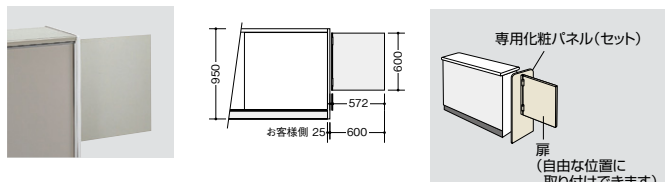

スイングドア(ハイカウンター用) **施工**

ONCSDH0660-WH ¥105,200□
専用化粧パネル付

※詳しくは担当者にご相談ください。

別製
対応

スイングドア(ローカウンター用)も別製対応が可能です。
※価格・納期につきましては担当者にご相談ください。

- ワークシステム
- デスクシステム
- クローズド・ローパーティション
- ワークチェア
- ミーティングチェア
- ミーティングテーブル
- オフィスラウンジ
- ブルゼ/パーティション
- 機器・黒板
- 収納家具
- 書庫・キャビネット
- ロッカー
- 役員用家具
- 応接用家具
- コピーチェア
- カウンター
- 金庫
- 防災セキュリティ用品
- アクセサリ
- 間仕切り・建材
- ラック・工場備品
- 福祉医療施設用家具
- 学校用家具
- 店舗用家具

納期マーク説明

推奨商品 ..... ●お早めにお届けできる商品です。 ◆納入までに2週間程度必要です。 ■納入までに3~4週間程度必要です。
○お早めにお届けできる商品です。 ◇納入までに2週間程度必要です。 □納入までに3~4週間程度必要です。 ⊗受注生産品のため納期をご確認ください。
※納期につきましては時期や地域により異なる場合があります。事前に担当者にお問合せください。