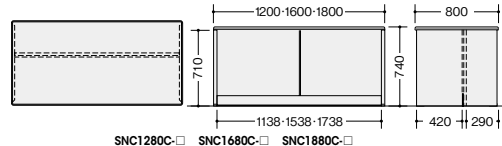

カウンター (SNC型) **GPN**

ローカウンター **組立**

W	品番	価格
1200	SNC1270-□	¥ 93,500
1600	SNC1670-□	¥105,500
1800	SNC1870-□	¥108,200

-AWH□/-AWL⊗/-AWH-BL⊗

ローカウンター (車イス対応タイプ) **組立**

W	品番	価格
1200	SNC1280C-□	¥106,500
1600	SNC1680C-□	¥120,200
1800	SNC1880C-□	¥123,400

-AWH⊗/-AWL⊗/-AWH-BL⊗

棚板(ローカウンター用) **組立**

タイプ	品番	価格	外寸法 (WxDxH)
W1200用	ONCTP-12-AW	¥ 9,200	1135×260×20
W1600用	ONCTP-16-AW	¥11,400	1535×260×20
W1800用	ONCTP-18-AW	¥11,400	1735×260×20

SNC1270-AWHに棚板をセットした状態

ワゴン収納
ローカウンターには、
NED型デスクのワゴンが
収納できます。
棚板との併用はできません。

外ローコーナー (90°) **施工**

SNCR9070-□ ¥123,700
-AWH⊗/-AWL⊗/-AWH-BL⊗
外寸法 / W900xD900xH700

お客様側から見た図です。

内ローコーナー (90°) **施工**

SNCR9071-□ ¥123,700
-AWH⊗/-AWL⊗/-AWH-BL⊗
外寸法 / W900xD900xH700

お客様側から見た図です。

※単体での使用はできません。
必ずローカウンターと
連結してご使用ください。

エンドパネル **施工**

タイプ	品番	価格	外寸法 (WxDxH)
ハイカウンター用	ONCKP-H-WH	¥36,100	480×25×952
ローカウンター用	ONCKP-L-WH	¥50,100	720×25×702
ハイ・ローカウンター接続用	ONCKP-HL-WH	¥43,900	480×25×952
受付用(左)	ONCKP-UL-WH	¥63,300	865×25×952
受付用(右)	ONCKP-UR-WH	¥63,300	865×25×952
車イス対応タイプ用	ONCKP-LC-WH	¥53,100	820×25×742