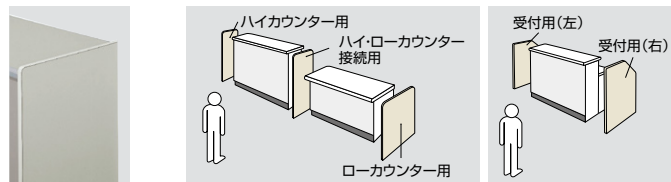

外ローコーナー (90°) **施工**

SNCR9070-□ ¥123,700
-AWH⊗/-AWL⊗/-AWH-BL⊗
外寸法 / W900xD900xH700

お客様側から見た図です。

内ローコーナー (90°) **施工**

SNCR9071-□ ¥123,700
-AWH⊗/-AWL⊗/-AWH-BL⊗
外寸法 / W900xD900xH700

お客様側から見た図です。

※単体での使用はできません。
必ずローカウンターと
連結してご使用ください。

エンドパネル **施工**

タイプ	品番	価格	外寸法 (WxDxH)
ハイカウンター用	ONCKP-H-WH	¥36,100	480×25×952
ローカウンター用	ONCKP-L-WH	¥50,100	720×25×702
ハイ・ローカウンター接続用	ONCKP-HL-WH	¥43,900	480×25×952
受付用(左)	ONCKP-UL-WH	¥63,300	865×25×952
受付用(右)	ONCKP-UR-WH	¥63,300	865×25×952
車イス対応タイプ用	ONCKP-LC-WH	¥53,100	820×25×742