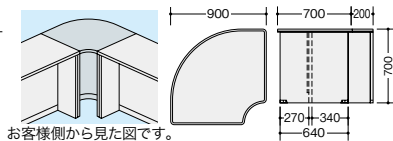

-AWH⊗/-AWL⊗/-AWH-BL⊗

棚板(ローカウンター用) **組立**

タイプ	品番	価格	外寸法 (WxDxH)
W1200用	ONCTP-12-AW	¥ 9,200	1135×260×20
W1600用	ONCTP-16-AW	¥11,400	1535×260×20
W1800用	ONCTP-18-AW	¥11,400	1735×260×20

SNC1270-AWHに棚板をセットした状態

ワゴン収納
ローカウンターには、
NED型デスクのワゴンが
収納できます。
棚板との併用はできません。

外ローコーナー (90°) **施工**

SNCR9070-□ ¥123,700
-AWH⊗/-AWL⊗/-AWH-BL⊗
外寸法 / W900xD900xH700

お客様側から見た図です。

内ローコーナー (90°) **施工**

SNCR9071-□ ¥123,700
-AWH⊗/-AWL⊗/-AWH-BL⊗
外寸法 / W900xD900xH700

お客様側から見た図です。

※単体での使用はできません。
必ずローカウンターと
連結してご使用ください。

エンドパネル **施工**

タイプ	品番	価格	外寸法 (WxDxH)
ハイカウンター用	ONCKP-H-WH	¥36,100	480×25×952
ローカウンター用	ONCKP-L-WH	¥50,100	720×25×702
ハイ・ローカウンター接続用	ONCKP-HL-WH	¥43,900	480×25×952
受付用(左)	ONCKP-UL-WH	¥63,300	865×25×952
受付用(右)	ONCKP-UR-WH	¥63,300	865×25×952
車イス対応タイプ用	ONCKP-LC-WH	¥53,100	820×25×742