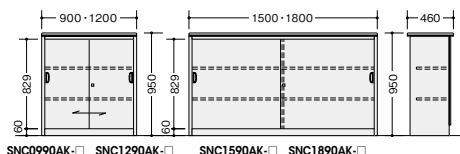

カウンター (SNC型) **GPN**

カウンター (SNC型)

ハイカウンター (錠付・総扉タイプ) **GPN**

W	品番	価格	棚寸法 (W×D)	棚板
900	SNC0990AK-□	¥ 80,800	895×314	2枚
1200	SNC1290AK-□	¥ 94,600	1195×314	2枚
1500	SNC1590AK-□	¥102,500	745×314	4枚
1800	SNC1890AK-□	¥111,100	895×314	4枚

-AWH○/-AWL⊗/-AWH-BL⊗

ハイカウンター (錠付・棚付タイプ) **GPN**

W	品番	価格	棚寸法 (W×D)	棚板
900	SNC0990K-□	¥ 81,100	895×314	1枚
1200	SNC1290K-□	¥102,500	1195×314	1枚
1500	SNC1590K-□	¥111,100	745×314	2枚
1800	SNC1890K-□	¥121,100	895×314	2枚

-AWH○/-AWL⊗/-AWH-BL⊗

ハイカウンター (オープンタイプ) **GPN**

W	品番	価格	棚寸法 (W×D)	棚板
900	SNC0990N-□	¥ 69,500	895×314	2枚
1200	SNC1290N-□	¥ 88,600	1195×314	2枚
1500	SNC1590N-□	¥ 96,800	745×314	4枚
1800	SNC1890N-□	¥105,500	895×314	4枚

お客様側から見た図です。

内ハイコーナー (90°) **施工****SNCR9091-□ ¥119,500**-AWH⊗/-AWL⊗/-AWH-BL⊗
外寸法/W655×D655×H950

お客様側から見た図です。

受付用カウンター **組立** **GPN**

W	品番	価格
900	SNC0990U-□	¥160,300
1800	SNC1890U-□	¥213,600

-AWH□/-AWL⊗/-AWH-BL⊗