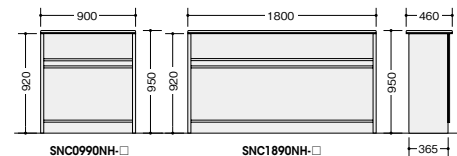

カウンター (SNC型) **GPN**

カウンター (SNC型)

ハイカウンター (錠付・総扉タイプ) **GPN**

W	品番	価格	棚寸法 (W×D)	棚板
900	SNC0990AK-□	¥ 80,800	895×314	2枚
1200	SNC1290AK-□	¥ 94,600	1195×314	2枚
1500	SNC1590AK-□	¥102,500	745×314	4枚
1800	SNC1890AK-□	¥111,100	895×314	4枚

-AWH○/-AWL⊗/-AWH-BL⊗

ハイカウンター (錠付・棚付タイプ) **GPN**

W	品番	価格	棚寸法 (W×D)	棚板
900	SNC0990K-□	¥ 81,100	895×314	1枚
1200	SNC1290K-□	¥102,500	1195×314	1枚
1500	SNC1590K-□	¥111,100	745×314	2枚
1800	SNC1890K-□	¥121,100	895×314	2枚

-AWH○/-AWL⊗/-AWH-BL⊗

ハイカウンター (オープンタイプ) **GPN**

W	品番	価格	棚寸法 (W×D)	棚板
900	SNC0990N-□	¥ 69,500	895×314	2枚
1200	SNC1290N-□	¥ 88,600	1195×314	2枚
1500	SNC1590N-□	¥ 96,800	745×314	4枚
1800	SNC1890N-□	¥105,500	895×314	4枚

-AWH□/-AWL⊗/-AWH-BL⊗

ハイカウンター (フルオープンタイプ) **組立**

W	品番	価格
900	SNC0990NH-□	¥ 69,500
1800	SNC1890NH-□	¥112,100

-AWH⊗/-AWL⊗/-AWH-BL⊗

※転倒・移動防止のため、床面固定を推奨します。【P.662】

外ハイコーナー (90°) **施工****SNCR9090-□ ¥119,500**-AWH□/-AWL⊗/-AWH-BL⊗
外寸法/W655×D655×H950