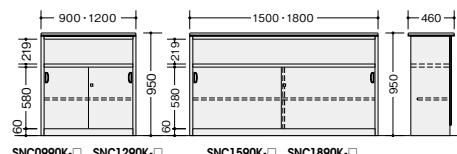

カウンター (SNC型) **GPN**

カウンター (SNC型)

ハイカウンター (錠付・総扉タイプ) **GPN**

W	品番	価格	棚寸法 (W×D)	棚板
900	SNC0990AK-□	¥ 80,800	895×314	2枚
1200	SNC1290AK-□	¥ 94,600	1195×314	2枚
1500	SNC1590AK-□	¥102,500	745×314	4枚
1800	SNC1890AK-□	¥111,100	895×314	4枚

-AWH○/-AWL⊗/-AWH-BL⊗

ハイカウンター (錠付・棚付タイプ) **GPN**

W	品番	価格	棚寸法 (W×D)	棚板
900	SNC0990K-□	¥ 81,100	895×314	1枚
1200	SNC1290K-□	¥102,500	1195×314	1枚
1500	SNC1590K-□	¥111,100	745×314	2枚
1800	SNC1890K-□	¥121,100	895×314	2枚

-AWH○/-AWL⊗/-AWH-BL⊗

ハイカウンター (オープンタイプ) **GPN**

W	品番	価格	棚寸法 (W×D)	棚板
900	SNC0990N-□	¥ 69,500	895×314	2枚
1200	SNC1290N-□	¥ 88,600	1195×314	2枚
1500	SNC1590N-□	¥ 96,800	745×314	4枚
1800	SNC1890N-□	¥105,500	895×314	4枚

-AWH□/-AWL⊗/-AWH-BL⊗

ハイカウンター (フルオープンタイプ) **組立**

W	品番	価格
900	SNC0990NH-□	¥ 69,500
1800	SNC1890NH-□	¥112,100

-AWH⊗/-AWL⊗/-AWH-BL⊗

※転倒・移動防止のため、床面固定を推奨します。【P.662】

外ハイコーナー (90°) **施工****SNCR9090-□ ¥119,500**-AWH□/-AWL⊗/-AWH-BL⊗
外寸法/W655×D655×H950