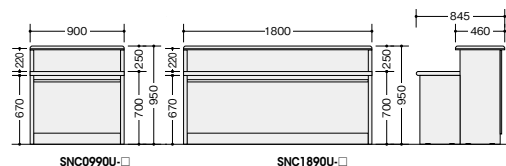

グリーン購入法適合商品: 品番を緑色で表示しています。※表示価格は税抜き価格です。**組立****施工** 別途費用を申し受けます。