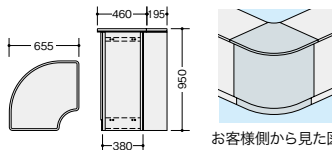

-AWH○/-AWL⊗/-AWH-BL⊗

ハイカウンター (錠付・棚付タイプ) **GPN**

W	品番	価格	棚寸法 (W×D)	棚板
900	SNC0990K-□	¥ 81,100	895×314	1枚
1200	SNC1290K-□	¥102,500	1195×314	1枚
1500	SNC1590K-□	¥111,100	745×314	2枚
1800	SNC1890K-□	¥121,100	895×314	2枚

-AWH○/-AWL⊗/-AWH-BL⊗

ハイカウンター (オープンタイプ) **GPN**

W	品番	価格	棚寸法 (W×D)	棚板
900	SNC0990N-□	¥ 69,500	895×314	2枚
1200	SNC1290N-□	¥ 88,600	1195×314	2枚
1500	SNC1590N-□	¥ 96,800	745×314	4枚
1800	SNC1890N-□	¥105,500	895×314	4枚

-AWH□/-AWL⊗/-AWH-BL⊗

ハイカウンター (フルオープンタイプ) **組立**

W	品番	価格
900	SNC0990NH-□	¥ 69,500
1800	SNC1890NH-□	¥112,100

-AWH⊗/-AWL⊗/-AWH-BL⊗

※転倒・移動防止のため、床面固定を推奨します。【P.662】

外ハイコーナー (90°) **施工****SNCR9090-□ ¥119,500**-AWH□/-AWL⊗/-AWH-BL⊗
外寸法/W655×D655×H950