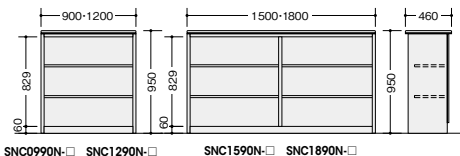

カウンター (SNC型) **GPN**

カウンター (SNC型)

ハイカウンター (錠付・総扉タイプ) **GPN**

W	品番	価格	棚寸法 (W×D)	棚板
900	SNC0990AK-□	¥ 80,800	895×314	2枚
1200	SNC1290AK-□	¥ 94,600	1195×314	2枚
1500	SNC1590AK-□	¥102,500	745×314	4枚
1800	SNC1890AK-□	¥111,100	895×314	4枚

-AWH○/-AWL⊗/-AWH-BL⊗

ハイカウンター (錠付・棚付タイプ) **GPN**

W	品番	価格	棚寸法 (W×D)	棚板
900	SNC0990K-□	¥ 81,100	895×314	1枚
1200	SNC1290K-□	¥102,500	1195×314	1枚
1500	SNC1590K-□	¥111,100	745×314	2枚
1800	SNC1890K-□	¥121,100	895×314	2枚

-AWH○/-AWL⊗/-AWH-BL⊗

ハイカウンター (オープンタイプ) **GPN**

W	品番	価格	棚寸法 (W×D)	棚板
900	SNC0990N-□	¥ 69,500	895×314	2枚
1200	SNC1290N-□	¥ 88,600	1195×314	2枚
1500	SNC1590N-□	¥ 96,800	745×314	4枚
1800	SNC1890N-□	¥105,500	895×314	4枚

-AWH□/-AWL⊗/-AWH-BL⊗

ハイカウンター (フルオープンタイプ) **組立**

W	品番	価格
900	SNC0990NH-□	¥ 69,500
1800	SNC1890NH-□	¥112,100

-AWH⊗/-AWL⊗/-AWH-BL⊗

※転倒・移動防止のため、床面固定を推奨します。【P.662】

外ハイコーナー (90°) **施工****SNCR9090-□ ¥119,500**-AWH□/-AWL⊗/-AWH-BL⊗
外寸法/W655×D655×H950