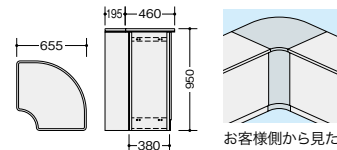

-AWH○/-AWL⊗/-AWH-BL⊗

ハイカウンター (オープンタイプ) **GPN**

W	品番	価格	棚寸法 (W×D)	棚板
900	SNC0990N-□	¥ 69,500	895×314	2枚
1200	SNC1290N-□	¥ 88,600	1195×314	2枚
1500	SNC1590N-□	¥ 96,800	745×314	4枚
1800	SNC1890N-□	¥105,500	895×314	4枚

-AWH□/-AWL⊗/-AWH-BL⊗

ハイカウンター (フルオープンタイプ) **組立**

W	品番	価格
900	SNC0990NH-□	¥ 69,500
1800	SNC1890NH-□	¥112,100

-AWH⊗/-AWL⊗/-AWH-BL⊗

※転倒・移動防止のため、床面固定を推奨します。【P.662】

外ハイコーナー (90°) **施工****SNCR9090-□ ¥119,500**-AWH□/-AWL⊗/-AWH-BL⊗
外寸法/W655×D655×H950

お客様側から見た図です。

内ハイコーナー (90°) **施工****SNCR9091-□ ¥119,500**-AWH⊗/-AWL⊗/-AWH-BL⊗
外寸法/W655×D655×H950

お客様側から見た図です。

受付用カウンター **組立** **GPN**

W	品番	価格
900	SNC0990U-□	¥160,300
1800	SNC1890U-□	¥213,600

-AWH□/-AWL⊗/-AWH-BL⊗