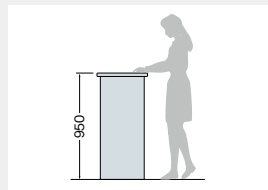

SNC type

カウンター (SNC型) GPN

収納性に優れた、どんなオフィスにもマッチするやさしい色調とフォルム

ハイカウンターは高さ950mm。使いやすく、A4サイズの書類、ボックスファイルなどがさらに効率的に収納できるようになりました。どんなオフィスにもマッチするやさしい色調とフォルムを採用。ユニットタイプですので、レイアウト変更にもフレキシブルに対応します。

オフィスのイメージアップや窓口業務・接客業務に適した機能が充実。

高さ950mm

ハイカウンターの高さは950mmと高く設計していますので、使いやすく、収納効率もアップします。

フロントパネル

フロントパネルには、お客様の荷物や膝があたっても大きな音が出ないように消音材を内蔵しています。

収納

ハイカウンター(総扉タイプ・オープンタイプ)はA4サイズのボックスファイル(横型)が3段収納できます。

別製対応

サイズ、カラーなど、オフィスに合わせて別製対応できます。詳しくは、担当者にご相談ください。