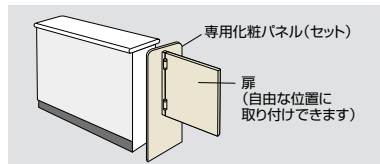

情報用

CAT-6 (8極8芯) 対応LAN用中継コネクタです。
1000BASE-TX、100BASE-TXにご使用できます。
(※CAT-5もご使用できます。)

エンドパネル **施工**

タイプ	品番	価格		外寸法 (WxDxH)
		-H / -S	-MW / -WN	
ハイカウンター用	XCKP-H-□	¥37,900(-H●)	¥55,400	480×25×952
ローカウンター用	XCKP-L-□	¥51,300	¥57,200	720×25×702
ハイ・ローカウンター接続用	XCKP-HL-□	¥46,700	¥52,700	480×25×952
受付用(左)	XCKP-UL-□	¥67,800	¥73,900	865×25×952
受付用(右)	XCKP-UR-□	¥67,800	¥73,900	865×25×952
車イス対応タイプ用	XCKP-LC-□	¥56,800	¥62,400	820×25×742

メラミン化粧板張り

スイングドア **施工**

※詳しくは担当者にご相談ください。

タイプ	品番	価格		扉寸法 (WxDxH)
		-H / -S	-MW / -WN	
ハイカウンター用	XCSDH0660-□	¥106,300	¥116,200	600×30×600
ローカウンター用	XCSDL0660-□	¥119,800	¥129,800	600×30×600

専用化粧パネル付

OPTION

■カバン置き **施工**
XCBT-H ¥29,800
天板外寸法 / W350xD170xH14
天板: メラミン化粧板張り
耐荷重: 5kg