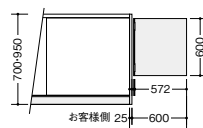

XCTP-16-□ ¥13,000
外寸法 / W1535xD260xH20
W1600mm用

XCTP-18-□ ¥13,000
外寸法 / W1735xD260xH20
-W / -B
W1800mm用

OPTION

■コンセント
NEK3P-2 ¥8,300
外寸法 / W109xD30xH25
コード長さ: 2.5m 3Pコンセント(2ヶ口)
15A・125V (1500Wまで)

■情報コンセント(情報用)
NEK6-2 ¥10,400
情報用2ヶ

情報用

CAT-6 (8極8芯) 対応LAN用中継コネクタです。
1000BASE-TX、100BASE-TXにご使用できます。
(※CAT-5もご使用できます。)

エンドパネル **施工**

タイプ	品番	価格		外寸法 (WxDxH)
		-H / -S	-MW / -WN	
ハイカウンター用	XCKP-H-□	¥37,900(-H●)	¥55,400	480×25×952
ローカウンター用	XCKP-L-□	¥51,300	¥57,200	720×25×702
ハイ・ローカウンター接続用	XCKP-HL-□	¥46,700	¥52,700	480×25×952
受付用(左)	XCKP-UL-□	¥67,800	¥73,900	865×25×952
受付用(右)	XCKP-UR-□	¥67,800	¥73,900	865×25×952
車イス対応タイプ用	XCKP-LC-□	¥56,800	¥62,400	820×25×742

メラミン化粧板張り

スイングドア **施工**

※詳しくは担当者にご相談ください。

タイプ	品番	価格		扉寸法 (WxDxH)
		-H / -S	-MW / -WN	
ハイカウンター用	XCSDH0660-□	¥106,300	¥116,200	600×30×600
ローカウンター用	XCSDL0660-□	¥119,800	¥129,800	600×30×600

専用化粧パネル付

OPTION

■カバン置き **施工**
XCBT-H ¥29,800
天板外寸法 / W350xD170xH14
天板: メラミン化粧板張り
耐荷重: 5kg