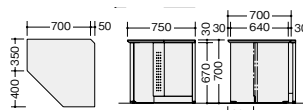

-WS-BS / -BS-BS

XCR9070-□-□ ¥201,500

-WMW-W / -WWN-W
-BMW-B / -BWN-B

XCR9070-□-□ ¥245,700

-WMW-AMW / -WWN-AWN
-BMW-AMW / -BWN-AWN

棚板(ローカウンター用) **組立**

XC1270-WH-Wに棚板をセットした状態

XCTP-12-□ ¥9,900
外寸法 / W1135xD260xH20
W1200mm用

XCTP-16-□ ¥13,000
外寸法 / W1535xD260xH20
W1600mm用

XCTP-18-□ ¥13,000
外寸法 / W1735xD260xH20
-W / -B
W1800mm用

OPTION

■コンセント
NEK3P-2 ¥8,300
外寸法 / W109xD30xH25
コード長さ: 2.5m 3Pコンセント(2ヶ口)
15A・125V (1500Wまで)

■情報コンセント(情報用)
NEK6-2 ¥10,400
情報用2ヶ