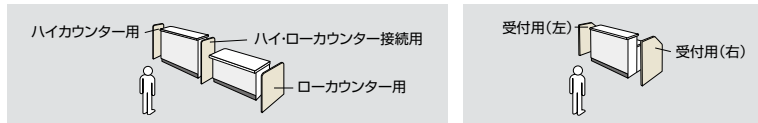

情報用

CAT-6 (8極8芯) 対応LAN用中継コネクタです。
1000BASE-TX、100BASE-TXにご使用できます。
(※CAT-5もご使用できます。)

エンドパネル **施工**

タイプ	品番	価格		外寸法 (WxDxH)
		-H / -S	-MW / -WN	
ハイカウンター用	XCKP-H-□	¥37,900(-H●)	¥55,400	480×25×952
ローカウンター用	XCKP-L-□	¥51,300	¥57,200	720×25×702
ハイ・ローカウンター接続用	XCKP-HL-□	¥46,700	¥52,700	480×25×952
受付用(左)	XCKP-UL-□	¥67,800	¥73,900	865×25×952
受付用(右)	XCKP-UR-□	¥67,800	¥73,900	865×25×952
車イス対応タイプ用	XCKP-LC-□	¥56,800	¥62,400	820×25×742

メラミン化粧板張り

スイングドア **施工**

※詳しくは担当者にご相談ください。

タイプ	品番	価格		扉寸法 (WxDxH)
		-H / -S	-MW / -WN	
ハイカウンター用	XCSDH0660-□	¥106,300	¥116,200	600×30×600
ローカウンター用	XCSDL0660-□	¥119,800	¥129,800	600×30×600

専用化粧パネル付

OPTION

■カバン置き **施工**
XCBT-H ¥29,800
天板外寸法 / W350xD170xH14
天板: メラミン化粧板張り
耐荷重: 5kg