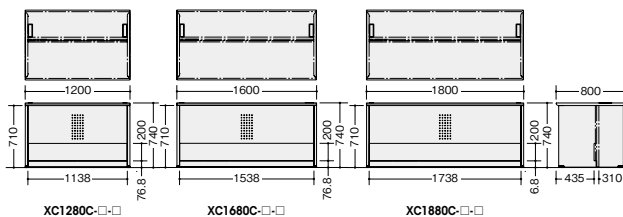

ローカウンター (車イス対応タイプ) **組立**

XC1880C-WH-W

品番	価格			
	-WH-W / -WS-W -BH-B / -BS-B	-WS-BS / -BS-BS	-WMW-W / -WWN-W -BMW-B / -BWN-B	-WMW-AMW / -WWN-AWN -BMW-AMW / -BWN-AWN
XC1280C-□-□	¥150,900	¥180,400	¥159,600	¥189,000
XC1680C-□-□	¥172,300	¥232,100	¥183,500	¥243,300
XC1880C-□-□	¥178,400	¥244,400	¥192,200	¥258,300

配線ダクト付

外ローコーナー (90°) **施工**

※単体での使用はできません。必ずローカウンターと連結してご使用ください。

XCR9070-WH-W

XCR9070-WS-W

XCR9070-□-□ ¥196,300

-WH-W / -WS-W
-BH-B / -BS-B

XCR9070-□-□ ¥240,500

-WS-BS / -BS-BS

XCR9070-□-□ ¥201,500

-WMW-W / -WWN-W
-BMW-B / -BWN-B

XCR9070-□-□ ¥245,700

-WMW-AMW / -WWN-AWN
-BMW-AMW / -BWN-AWN

棚板(ローカウンター用) **組立**

XC1270-WH-Wに棚板をセットした状態

XCTP-12-□ ¥9,900
外寸法 / W1135xD260xH20
W1200mm用

XCTP-16-□ ¥13,000
外寸法 / W1535xD260xH20
W1600mm用

XCTP-18-□ ¥13,000
外寸法 / W1735xD260xH20
-W / -B
W1800mm用

OPTION

■コンセント
NEK3P-2 ¥8,300
外寸法 / W109xD30xH25
コード長さ: 2.5m 3Pコンセント(2ヶ口)
15A・125V (1500Wまで)

■情報コンセント(情報用)
NEK6-2 ¥10,400
情報用2ヶ