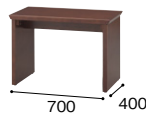

サイドテーブル  
**ZRT175S-□ ¥146,600 (-W5◎/-W10●)**  
外寸法 / W400×D600×H490

電話台  
**TS175-□ ¥177,800◎**  
外寸法 / W450×D450×H720

共通仕様  
天板:オーク突板ウレタン塗装仕上

センターテーブル **組立**  
**ZRT161 ¥165,900□**  
外寸法 / W1200×D600×H450

コーナーテーブル **組立**  
**ZRT161C ¥135,600□**  
外寸法 / W600×D600×H450

サイドテーブル **組立**  
**ZRT161S ¥157,900□**  
外寸法 / W400×D700×H480

共通仕様  
天板:ビーチ突板ウレタン塗装仕上  
脚:ビーチ無垢材ウレタン塗装仕上

センターテーブル  
**ZRT150 ¥157,900□**  
外寸法 / W1200×D600×H430

コーナーテーブル  
**ZRT150C ¥134,400□**  
外寸法 / W600×D600×H430

サイドテーブル  
**ZRT150S ¥123,500□**  
外寸法 / W300×D600×H430

電話台  
**TS92 ¥211,100◇**  
外寸法 / W600×D400×H720

共通仕様  
天板:シルバーハート突板ウレタン塗装仕上  
脚:ポリエステル化粧合板

センターテーブル  
**ZRT153-□ ¥109,600□**  
外寸法 / W1200×D600×H400