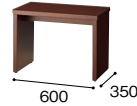

# 応接テーブル

センターテーブル  
**ZRT180-W9 ¥236,400●**  
外寸法 / W1200×D600×H480

コーナーテーブル  
**ZRT180C-W9 ¥195,000●**  
外寸法 / W600×D600×H480

サイドテーブル  
**ZRT180SN-W9 ¥171,400●**  
外寸法 / W450×D600×H480

電話台  
**TS180-W9 ¥188,400●**  
外寸法 / W600×D450×H720

共通仕様  
天板・脚:ウォールナット突板ウレタン塗装仕上 アジャスター付

センターテーブル  
**ZRT168-W5 ¥225,600◎**  
外寸法 / W1200×D600×H450

コーナーテーブル  
**ZRT168C-W5 ¥176,600◎**  
外寸法 / W600×D600×H450

サイドテーブル  
**ZRT168S-W5 ¥173,900◎**  
外寸法 / W350×D600×H450

共通仕様  
天板:ホワイトアッシュ突板ウレタン塗装仕上  
アジャスター付

センターテーブル  
**ZRT175L-□ ¥288,900◎**  
外寸法 / W1500×D700×H490  
**ZRT175M-□ ¥216,700 (-W5◎/-W10●)**  
外寸法 / W1200×D600×H450

コーナーテーブル  
**ZRT175C-□ ¥165,400 (-W5◎/-W10●)**  
外寸法 / W600×D600×H490