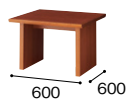

コーナーテーブル **組立**  
**ZRT161C ¥135,600□**  
外寸法 / W600×D600×H450

サイドテーブル **組立**  
**ZRT161S ¥157,900□**  
外寸法 / W400×D700×H480

共通仕様  
天板:ビーチ突板ウレタン塗装仕上  
脚:ビーチ無垢材ウレタン塗装仕上

センターテーブル  
**ZRT150 ¥157,900□**  
外寸法 / W1200×D600×H430

コーナーテーブル  
**ZRT150C ¥134,400□**  
外寸法 / W600×D600×H430

サイドテーブル  
**ZRT150S ¥123,500□**  
外寸法 / W300×D600×H430

電話台  
**TS92 ¥211,100◇**  
外寸法 / W600×D400×H720

共通仕様  
天板:シルバーハート突板ウレタン塗装仕上  
脚:ポリエステル化粧合板

センターテーブル  
**ZRT153-□ ¥109,600□**  
外寸法 / W1200×D600×H400