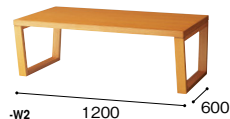

コーナーテーブル **組立**  
**ZRT161C ¥135,600□**  
外寸法 / W600×D600×H450

サイドテーブル **組立**  
**ZRT161S ¥157,900□**  
外寸法 / W400×D700×H480

共通仕様  
天板:ビーチ突板ウレタン塗装仕上  
脚:ビーチ無垢材ウレタン塗装仕上

センターテーブル  
**ZRT150 ¥157,900□**  
外寸法 / W1200×D600×H430

コーナーテーブル  
**ZRT150C ¥134,400□**  
外寸法 / W600×D600×H430

サイドテーブル  
**ZRT150S ¥123,500□**  
外寸法 / W300×D600×H430

電話台  
**TS92 ¥211,100◇**  
外寸法 / W600×D400×H720

共通仕様  
天板:シルバーハート突板ウレタン塗装仕上  
脚:ポリエステル化粧合板

センターテーブル  
**ZRT153-□ ¥109,600□**  
外寸法 / W1200×D600×H400

コーナーテーブル  
**ZRT153C-□ ¥100,600□**  
外寸法 / W600×D600×H400

共通仕様  
天板:ナラ突板木縁張りウレタン塗装仕上  
脚:ナラ無垢材ウレタン塗装仕上

グリーン購入法適合商品:品番を緑色で表示しています。※表示価格は税抜き価格です。

耐次亜塩素酸の処理を  
施した張地です。

別途費用を  
申し受けます。