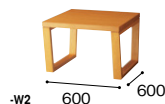

コーナーテーブル **組立**  
**ZRT161C ¥135,600□**  
外寸法 / W600×D600×H450

サイドテーブル **組立**  
**ZRT161S ¥157,900□**  
外寸法 / W400×D700×H480

共通仕様  
天板:ビーチ突板ウレタン塗装仕上  
脚:ビーチ無垢材ウレタン塗装仕上

センターテーブル  
**ZRT150 ¥157,900□**  
外寸法 / W1200×D600×H430

コーナーテーブル  
**ZRT150C ¥134,400□**  
外寸法 / W600×D600×H430

サイドテーブル  
**ZRT150S ¥123,500□**  
外寸法 / W300×D600×H430

電話台  
**TS92 ¥211,100◇**  
外寸法 / W600×D400×H720

共通仕様  
天板:シルバーハート突板ウレタン塗装仕上  
脚:ポリエステル化粧合板

センターテーブル  
**ZRT153-□ ¥109,600□**  
外寸法 / W1200×D600×H400

コーナーテーブル  
**ZRT153C-□ ¥100,600□**  
外寸法 / W600×D600×H400

共通仕様  
天板:ナラ突板木縁張りウレタン塗装仕上  
脚:ナラ無垢材ウレタン塗装仕上

グリーン購入法適合商品:品番を緑色で表示しています。※表示価格は税抜き価格です。

耐次亜塩素酸の処理を  
施した張地です。

別途費用を  
申し受けます。