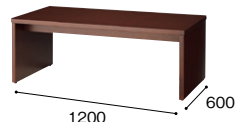

# 応接テーブル

センターテーブル  
**ZRT180-W9 ¥236,400●**  
外寸法 / W1200×D600×H480

コーナーテーブル  
**ZRT180C-W9 ¥195,000●**  
外寸法 / W600×D600×H480

サイドテーブル  
**ZRT180SN-W9 ¥171,400●**  
外寸法 / W450×D600×H480

電話台  
**TS180-W9 ¥188,400●**  
外寸法 / W600×D450×H720

共通仕様  
天板・脚:ウォールナット突板ウレタン塗装仕上 アジャスター付

センターテーブル  
**ZRT168-W5 ¥225,600◎**  
外寸法 / W1200×D600×H450

コーナーテーブル  
**ZRT168C-W5 ¥176,600◎**  
外寸法 / W600×D600×H450

サイドテーブル  
**ZRT168S-W5 ¥173,900◎**  
外寸法 / W350×D600×H450

共通仕様  
天板:ホワイトアッシュ突板ウレタン塗装仕上  
アジャスター付

センターテーブル  
**ZRT175L-□ ¥288,900◎**  
外寸法 / W1500×D700×H490  
**ZRT175M-□ ¥216,700 (-W5◎/-W10●)**  
外寸法 / W1200×D600×H450

コーナーテーブル  
**ZRT175C-□ ¥165,400 (-W5◎/-W10●)**  
外寸法 / W600×D600×H490