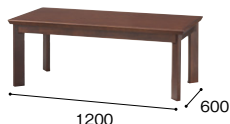

共通仕様  
天板・脚:ウォールナット突板ウレタン塗装仕上 アジャスター付

センターテーブル  
**ZRT168-W5 ¥225,600◎**  
外寸法 / W1200×D600×H450

コーナーテーブル  
**ZRT168C-W5 ¥176,600◎**  
外寸法 / W600×D600×H450

サイドテーブル  
**ZRT168S-W5 ¥173,900◎**  
外寸法 / W350×D600×H450

共通仕様  
天板:ホワイトアッシュ突板ウレタン塗装仕上  
アジャスター付

センターテーブル  
**ZRT175L-□ ¥288,900◎**  
外寸法 / W1500×D700×H490  
**ZRT175M-□ ¥216,700 (-W5◎/-W10●)**  
外寸法 / W1200×D600×H450

コーナーテーブル  
**ZRT175C-□ ¥165,400 (-W5◎/-W10●)**  
外寸法 / W600×D600×H490

サイドテーブル  
**ZRT175S-□ ¥146,600 (-W5◎/-W10●)**  
外寸法 / W400×D600×H490

電話台  
**TS175-□ ¥177,800◎**  
外寸法 / W450×D450×H720

共通仕様  
天板:オーク突板ウレタン塗装仕上

センターテーブル **組立**  
**ZRT161 ¥165,900□**  
外寸法 / W1200×D600×H450