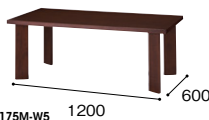

共通仕様  
天板・脚:ウォールナット突板ウレタン塗装仕上 アジャスター付

センターテーブル  
**ZRT168-W5 ¥225,600◎**  
外寸法 / W1200×D600×H450

コーナーテーブル  
**ZRT168C-W5 ¥176,600◎**  
外寸法 / W600×D600×H450

サイドテーブル  
**ZRT168S-W5 ¥173,900◎**  
外寸法 / W350×D600×H450

共通仕様  
天板:ホワイトアッシュ突板ウレタン塗装仕上  
アジャスター付

センターテーブル  
**ZRT175L-□ ¥288,900◎**  
外寸法 / W1500×D700×H490  
**ZRT175M-□ ¥216,700 (-W5◎/-W10●)**  
外寸法 / W1200×D600×H450

コーナーテーブル  
**ZRT175C-□ ¥165,400 (-W5◎/-W10●)**  
外寸法 / W600×D600×H490