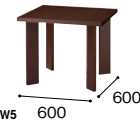

共通仕様  
天板・脚:ウォールナット突板ウレタン塗装仕上 アジャスター付

センターテーブル  
**ZRT168-W5 ¥225,600◎**  
外寸法 / W1200×D600×H450

コーナーテーブル  
**ZRT168C-W5 ¥176,600◎**  
外寸法 / W600×D600×H450

サイドテーブル  
**ZRT168S-W5 ¥173,900◎**  
外寸法 / W350×D600×H450

共通仕様  
天板:ホワイトアッシュ突板ウレタン塗装仕上  
アジャスター付

センターテーブル  
**ZRT175L-□ ¥288,900◎**  
外寸法 / W1500×D700×H490  
**ZRT175M-□ ¥216,700 (-W5◎/-W10●)**  
外寸法 / W1200×D600×H450

コーナーテーブル  
**ZRT175C-□ ¥165,400 (-W5◎/-W10●)**  
外寸法 / W600×D600×H490