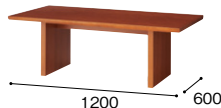

サイドテーブル  
**ZRT175S-□ ¥146,600 (-W5◎/-W10●)**  
外寸法 / W400×D600×H490

電話台  
**TS175-□ ¥177,800◎**  
外寸法 / W450×D450×H720

共通仕様  
天板:オーク突板ウレタン塗装仕上

センターテーブル **組立**  
**ZRT161 ¥165,900□**  
外寸法 / W1200×D600×H450

コーナーテーブル **組立**  
**ZRT161C ¥135,600□**  
外寸法 / W600×D600×H450

サイドテーブル **組立**  
**ZRT161S ¥157,900□**  
外寸法 / W400×D700×H480

共通仕様  
天板:ビーチ突板ウレタン塗装仕上  
脚:ビーチ無垢材ウレタン塗装仕上

センターテーブル  
**ZRT150 ¥157,900□**  
外寸法 / W1200×D600×H430