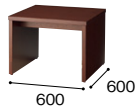

# 応接テーブル

センターテーブル  
**ZRT180-W9 ¥236,400●**  
外寸法 / W1200×D600×H480

コーナーテーブル  
**ZRT180C-W9 ¥195,000●**  
外寸法 / W600×D600×H480

サイドテーブル  
**ZRT180SN-W9 ¥171,400●**  
外寸法 / W450×D600×H480

電話台  
**TS180-W9 ¥188,400●**  
外寸法 / W600×D450×H720

共通仕様  
天板・脚:ウォールナット突板ウレタン塗装仕上 アジャスター付

センターテーブル  
**ZRT168-W5 ¥225,600◎**  
外寸法 / W1200×D600×H450

コーナーテーブル  
**ZRT168C-W5 ¥176,600◎**  
外寸法 / W600×D600×H450

サイドテーブル  
**ZRT168S-W5 ¥173,900◎**  
外寸法 / W350×D600×H450

共通仕様  
天板:ホワイトアッシュ突板ウレタン塗装仕上  
アジャスター付

センターテーブル  
**ZRT175L-□ ¥288,900◎**  
外寸法 / W1500×D700×H490  
**ZRT175M-□ ¥216,700 (-W5◎/-W10●)**  
外寸法 / W1200×D600×H450

コーナーテーブル  
**ZRT175C-□ ¥165,400 (-W5◎/-W10●)**  
外寸法 / W600×D600×H490