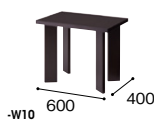

共通仕様  
天板・脚:ウォールナット突板ウレタン塗装仕上 アジャスター付

センターテーブル  
**ZRT168-W5 ¥225,600◎**  
外寸法 / W1200×D600×H450

コーナーテーブル  
**ZRT168C-W5 ¥176,600◎**  
外寸法 / W600×D600×H450

サイドテーブル  
**ZRT168S-W5 ¥173,900◎**  
外寸法 / W350×D600×H450

共通仕様  
天板:ホワイトアッシュ突板ウレタン塗装仕上  
アジャスター付

センターテーブル  
**ZRT175L-□ ¥288,900◎**  
外寸法 / W1500×D700×H490  
**ZRT175M-□ ¥216,700 (-W5◎/-W10●)**  
外寸法 / W1200×D600×H450

コーナーテーブル  
**ZRT175C-□ ¥165,400 (-W5◎/-W10●)**  
外寸法 / W600×D600×H490