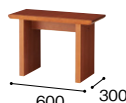

コーナーテーブル **組立**  
**ZRT161C ¥135,600□**  
外寸法 / W600×D600×H450

サイドテーブル **組立**  
**ZRT161S ¥157,900□**  
外寸法 / W400×D700×H480

共通仕様  
天板:ビーチ突板ウレタン塗装仕上  
脚:ビーチ無垢材ウレタン塗装仕上

センターテーブル  
**ZRT150 ¥157,900□**  
外寸法 / W1200×D600×H430

コーナーテーブル  
**ZRT150C ¥134,400□**  
外寸法 / W600×D600×H430

サイドテーブル  
**ZRT150S ¥123,500□**  
外寸法 / W300×D600×H430

電話台  
**TS92 ¥211,100◇**  
外寸法 / W600×D400×H720

共通仕様  
天板:シルバーハート突板ウレタン塗装仕上  
脚:ポリエステル化粧合板

センターテーブル  
**ZRT153-□ ¥109,600□**  
外寸法 / W1200×D600×H400